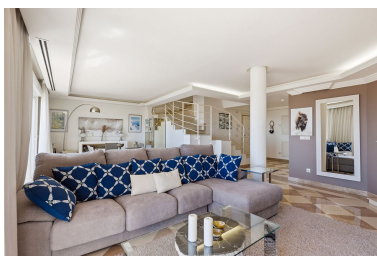

Plazas: por petición

Día de la impresión : 17th
Junio 2026

Descripción:Excepcional ático dúplex en una de las urbanizaciones más exclusivas de Nueva Andalucía. Vistas panorámicas al mar y dormitorios extragrandes hacen de esta propiedad un lugar único. La planta superior está dedicada por completo a la suite principal, con un amplio dormitorio, vestidor, baño en suite, sala de estar e impresionantes vistas al mar. El segundo dormitorio es de generosas dimensiones y cuenta con baño en suite, sala de estar y acceso directo a un balcón. Dos plantas de terraza ideales para relajarse y recibir invitados, lavadero independiente y aseo de cortesía completan la amplitud y el confort. Incluye dos plazas de aparcamiento y trastero. El apartamento ofrece 221 m² construidos y más de 90 m² de terrazas, con techos altos, suelos de mármol y una elegante escalera que crea una gran sensación de amplitud. Vista Real es conocida por sus cuidados jardines, piscina, pistas de tenis y su entorno tranquilo, a pocos minutos de los campos de golf de Nueva Andalucía, Puerto Banús y la playa. Licencia turística en vigor. Una excelente opción como residencia habitual, casa de vacaciones o inversión para alquiler en una ubicación privilegiada de Marbella.