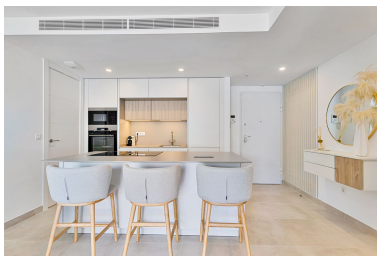

Descripción: EXCLUSIVO APARTAMENTO DE LUJO CON JARDÍN PRIVADO - JADE TOWER FUENGIROLA

Presentamos una de las mejores propiedades disponibles actualmente en Jade Tower, el complejo residencial más exclusivo, moderno y completo de Fuengirola y uno de los más prestigiosos de toda la Costa del Sol. Ubicado a tan solo 100 metros de la playa y en pleno centro de la ciudad, este espectacular apartamento en planta baja combina la privacidad y amplitud de una villa con la comodidad y seguridad de un residencial de lujo. Rodeado de restaurantes, comercios, zonas de ocio y todos los servicios necesarios, ofrece una ubicación privilegiada a solo 20 minutos del Aeropuerto Internacional de Málaga y de Marbella. La vivienda cuenta con 128 m² construidos, distribuidos en 86 m² interiores, una magnífica terraza de 23 m² y un espectacular jardín privado de 50 m², creando un espacio exterior excepcional para disfrutar del privilegiado clima mediterráneo durante todo el año. Dispone de dos amplios dormitorios y dos baños completos, destacando la elegante suite principal con baño privado. Cada estancia ha sido diseñada para maximizar la luminosidad, el confort y la conexión con el exterior mediante grandes ventanales y acabados de máxima calidad. Además, la propiedad ha sido mejorada con exclusivos extras y equipamientos premium, incluyendo sanitario japonés de última generación, convirtiéndola en una de las unidades más completas y sofisticadas del residencial. Características principales 128 m² construidos 86 m² interiores 23 m² de terraza 50 m² de jardín privado 2 dormitorios 2 baños completos Dormitorio principal en suite Cocina de diseño abierta al salón Grandes ventanales y extraordinaria luminosidad Plaza de garaje incluida Trastero incluido Sistema Smart Home Descalcificador y ablandador de agua Seguridad mediante CCTV y control inteligente de accesos Zonas comunes de primer nivel Jade Tower ofrece un concepto residencial único diseñado para disfrutar de una experiencia similar a la de un resort de lujo: Piscina exterior para adultos Piscina infantil Piscina interior climatizada Spa completo Sauna Jacuzzi Gimnasio profesional Espacio coworking Sala de cine privada Gastro-Bar Exclusivas zonas ajardinadas Seguridad y acceso inteligente Una inversión excepcional Con solo 116 apartamentos y áticos de lujo, Jade Tower se ha consolidado como una de las promociones más demandadas y valoradas de la Costa del Sol. Su ubicación privilegiada junto al mar, la calidad de sus instalaciones y la escasez de producto disponible convierten esta propiedad en una oportunidad única tanto como residencia habitual, segunda vivienda o inversión patrimonial. Una vivienda excepcional para quienes buscan el máximo nivel de calidad, ubicación y estilo de vida en Fuengirola. Disponible para visitas privadas.

Destacado: