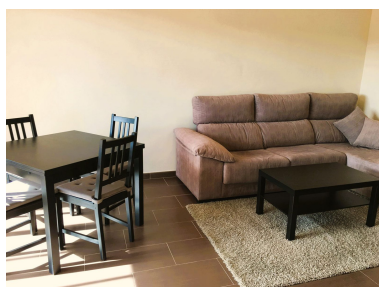

Precio: 330.000 €

Estado: Venta

Tipo de propiedad: Ático

Plazas: por petición

Día de la impresión : 12th
Junio 2026

Descripción: Atención disponible a partir de Diciembre del 2026 Presentamos este magnífico ático dúplex situado en la demandada zona de Selwo, un entorno privilegiado que combina la tranquilidad de la naturaleza con la cercanía a todos los servicios de la Costa del Sol. La propiedad destaca por una distribución inteligente y muy cómoda, separando perfectamente la zona de día de la zona de descanso: Planta Principal: Al entrar, se accede a un luminoso y acogedor salón-comedor (living room) ideal para el día a día. Esta planta cuenta con una cocina independiente totalmente equipada, un práctico aseo de invitados y una fantástica terraza, el espacio perfecto para disfrutar del clima mediterráneo, relajarse o cenar al aire libre. Planta Superior: Subiendo las escaleras se encuentra la zona de noche, compuesta por 2 amplios dormitorios y 2 cuartos de baño completos, garantizando la máxima privacidad y confort para toda la familia o invitados. Extras inmejorables: La unidad se vende junto con 2 plazas de aparcamiento (algo muy cotizado en la zona para mayor comodidad y visitas) y 1 amplio trastero de almacenamiento. Ubicado en una urbanización cuidada con excelentes conexiones, es una oportunidad perfecta tanto para residencia habitual como para inversión vacacional. ¡Contáctenos para organizar una visita!