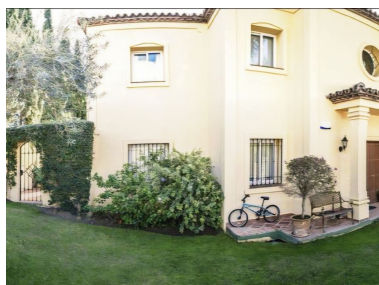

Precio: 3.100.000 €

Estado: Venta

Tipo de propiedad: Villa

Plazas: por petición

Día de la impresión : 14th
Junio 2026

Descripción: Encantadora villa de estilo andaluz en Nueva Andalucía, Marbella. Ubicada en una amplia parcela de 1.200 m², esta elegante propiedad ofrece 470 m² construidos, 5 dormitorios, 4 baños, sauna privada, garaje y aparcamiento cubierto para 3 vehículos. Situada en el prestigioso Valle del Golf de Marbella, cerca de Puerto Banús, reconocidos campos de golf, colegios internacionales y todos los servicios.