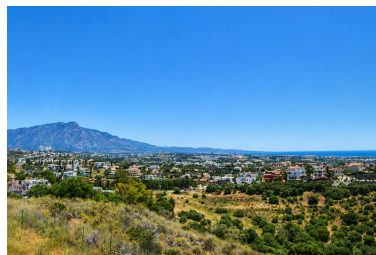

Precio: 1.195.000 €

Estado: Venta

Tipo de propiedad: Villa

Plazas: por petición

Día de la impresión : 15th
Junio 2026

Descripción: Descubra una propiedad excepcional en una de las zonas más exclusivas y con mayor proyección de la Costa del Sol: Benahavís. Esta elegante vivienda de esquina combina privacidad, amplitud y unas impresionantes vistas panorámicas al mar y la montaña, convirtiéndose en una oportunidad única tanto para vivir como para invertir. La propiedad cuenta con 4 amplias habitaciones, de las cuales 3 disfrutan de espectaculares vistas abiertas al mar Mediterráneo y a la montaña, aportando una sensación de luz, tranquilidad y exclusividad en cada estancia. Su ubicación en esquina garantiza mayor privacidad, mejor orientación y una luminosidad natural privilegiada durante todo el día. Diseñada para quienes buscan calidad de vida y prestigio, esta vivienda se encuentra en un entorno de alto nivel rodeado de naturaleza, campos de golf y algunas de las promociones más lujosas de Europa, incluyendo las exclusivas villas de Dar Global y Lamborghini como vecinas, lo que incrementa aún más el valor y el potencial de revalorización de la zona. Benahavís se ha consolidado como uno de los destinos residenciales más demandados de España gracias a su seguridad, exclusividad, gastronomía, prestigiosos resorts y excelente conexión con Marbella, Puerto Banús y los mejores campos de golf de la Costa del Sol. Todo ello convierte esta propiedad en una inversión inmobiliaria estratégica con un enorme potencial de rentabilidad y crecimiento patrimonial. Una vivienda exclusiva para quienes desean disfrutar del lujo, las vistas y una ubicación con gran futuro. Ideal como residencia habitual, segunda vivienda o inversión premium en una de las áreas más cotizadas del mercado internacional.