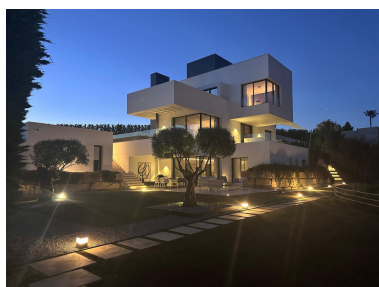

+34 695 577 651

LW
Estates

info@lw-estates.com

Villa en Benahavís

Referencia: R5375047

Dormitorios: 5

Baños: 6

M²: 460

Precio: 2.995.000 €

Estado: Venta

Tipo de propiedad: Villa

Plazas: por petición

Día de la impresión : 10th
Junio 2026

Descripción: Villa en venta en , Benahavis con 5 dormitorios, 5 baños, 5 baños en suite, 2 aseos y con orientación sur, con piscina privada, garaje privado (3 plazas) y jardín privado. Respecto a las dimensiones, la propiedad presenta 460 m² construidos y 2.500 m² de parcela. Tiene las siguientes características próxima a la montaña, aire acondicionado, completamente amueblado, cocina totalmente equipada, chimenea, almacén, alarma, solarium, entrada de seguridad, cristal doble, videoportero, comedor, servicio de seguridad 24h, aseo para invitados, terraza privada, cocina equipada, salón, vistas al mar, vistas a la montaña, riego automático, sistema domótico, lavadero, internet - wi-fi, terraza cubierta, 24 horas de servicio, armarios empotrados, comunidad cerrada, ascensor, vistas al jardín, vistas a la piscina, vistas panorámicas, suelo radiante (baños), cerca del golf, terraza descubierta, cocina americana, excelente estado, cámaras de vigilancia, oficina y garaje incluido.