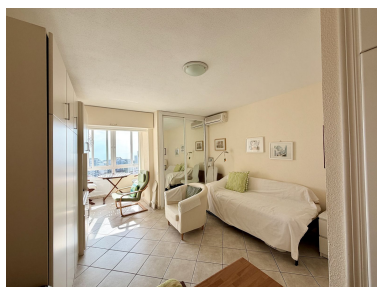

Apartamento en Benalmadena

Referencia: R5371459

Dormitorios: 1

Baños: 1

M²: 33

Precio: 169.000 €

Estado: Venta

Tipo de propiedad:
Apartamento

Plazas: por petición

Día de la impresión : 21st
Junio 2026

Descripción: Estudio Planta Media, Benalmadena, Costa del Sol. 1 Dormitorio, 1 Baño, Construidos 33 m². Posición : Ciudad, Área Comercial, Cerca de Tiendas, Cerca del Mar, Cerca de Marina. Orientación : Este, Sureste. Estado : Buen. Climatización : Aire Acondicionado. Vistas : Mar, Montaña, Urbanas. Muebles : Amueblada. Jardín : Comunitario.