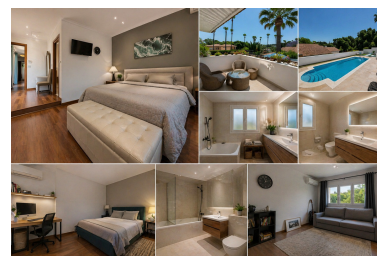

Precio: 1.165.000 €

Estado: Venta

Tipo de propiedad: Villa

Plazas: por petición

Día de la impresión : 7th
Mayo 2026

Descripción: Esta encantadora casa estilo bungalow ofrece una oportunidad excepcional para una familia que busca crear la casa de sus sueños. Con cinco amplias habitaciones, dos despachos independientes y un apartamento de invitados independiente, la distribución es versátil e ideal para la vida familiar moderna o para varias generaciones. Con un precio atractivo por debajo del valor de mercado, esta casa presenta un importante potencial de revalorización. Con algunas reformas bien pensadas, podría transformarse fácilmente en una residencia excepcional. Ubicada en una calle muy solicitada donde las propiedades vecinas superan regularmente los 2 millones, esta es una oportunidad única para adquirir una casa espaciosa con gran potencial de revalorización en una zona de primera categoría.