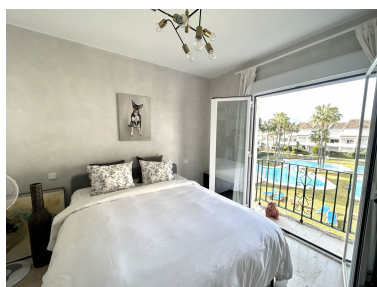

Precio: 530.000 €

Estado: Venta

Tipo de propiedad: Ático

Plazas: por petición

Día de la impresión : 11th
Junio 2026

Descripción: Magnífica vivienda con 2 dormitorios y 2 baños, con dos super amplias terrazas a ambos lados del salón . Orientación este- oeste con vistas amplias y despejadas hacia las piscinas y los preciosos jardines que rodean toda la urbanización; cocina totalmente equipada y semi abierta a la zona de entrada y al salón, es muy luminosa y cuenta con cuarto lavadero. Un dormitorio con balcón y baño de invitados se dispone en una zona de la casa; en el lado opuesto esta el dormitorio principal que cuenta con balcón y amplio baño con bañera en suite. Todas las estancias son amplias así que es muy fácil convertir en 3 dormitorios, La urbanización tiene preciosos y muy cuidados jardines con 5 piscinas, una de ellas climatizada para bañarte todo el año !! , pistas de tenis y vigilancia 24h; La Playa está a un paso y cuenta con fantásticos chiringuitos. El Presidente es una de las mas elegantes urbanizaciones de la Costa del Sol; Esta cerca de todo, vas andando a zona comercial y restaurantes; Puerto Banús , Estepona y Marbella las encuentras en 10 minutos!! vienes a verla???