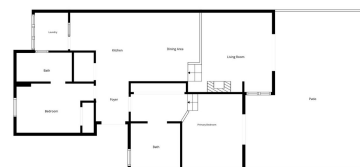

Villa en Nueva Andalucía

Referencia: R5365108

Dormitorios: 2

Baños: 2

M²: 98

Precio: 695.000 €

Estado: Venta

Tipo de propiedad: Villa

Plazas: por petición

Día de la impresión : 11th
Junio 2026