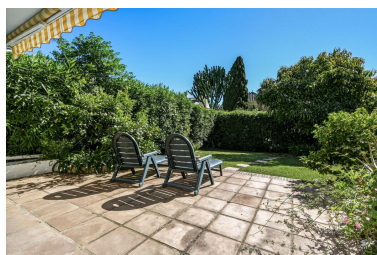

Plazas: por petición

Día de la impresión : 11th
Junio 2026

Descripción: Magnífica propiedad en una ubicación privilegiada. A poca distancia de todo lo que pueda imaginar: a 5 minutos a pie de Aloha Gardens (restaurantes, supermercados, tiendas, vida nocturna...), a 10 minutos a pie de Aloha Pueblo y a 20 minutos a pie del Aloha Golf Club. Al entrar, sus sentidos se despiertan con el espacioso jardín lleno de vida y energía. Está meticulosamente cuidado y ofrece una terraza y zona de descanso, además de un amplio espacio exterior con césped y árboles frutales (aguacate, limón, entre otros). Su orientación suroeste permite la entrada de abundante luz natural y sol. El interior ha sido renovado casi por completo y la distribución entre las zonas de estar y de descanso es excelente. Incluye salón-comedor, cocina americana totalmente equipada, dos amplios dormitorios, dos baños completos, lavadero y trastero. En la parte trasera de la propiedad hay un jardín adicional que da acceso a las encantadoras zonas comunes: una gran piscina y jardines paisajísticos. La villa tiene paneles solares en funcionamiento. Dispone de aparcamiento cubierto. ¡Una propiedad exquisita, fácil de visitar, no se la pierda!