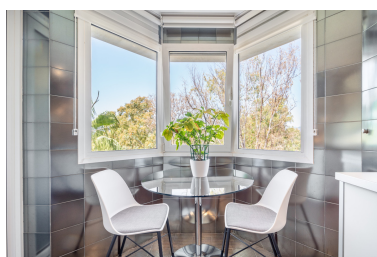

Plazas: por petición

Día de la impresión : 26th

Apartamento

Abril 2026

Descripción: Este exclusivo apartamento de 3 dormitorios se encuentra en una de las zonas residenciales más buscadas del lado del mar, junto a Puerto Banús. El apartamento tiene tres dormitorios, cada uno con baño en suite, una cocina totalmente equipada y un amplio salón y comedor. La amplia terraza rodea todo el apartamento y ofrece magníficas vistas del jardín bien mantenido y el mar. El lujoso complejo está a pocos pasos de la playa y el puerto deportivo de Puerto Banús. Ofrece hermosos jardines, una piscina al aire libre, una piscina cubierta climatizada, un gimnasio y un acceso cerrado y seguro para la máxima privacidad y seguridad. El apartamento también incluye dos plazas de aparcamiento subterráneo y un trastero separado.