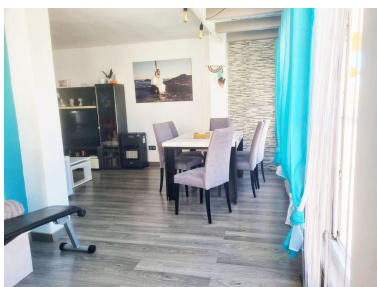

Precio: 375.000 €

Estado: Venta

Tipo de propiedad: Ático

Plazas: por petición

Día de la impresión : 26th  
Abril 2026

---

Descripción:Atico bien situado en Torrequebrada.

---