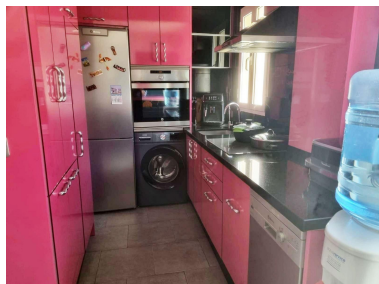

+34 695 577 651

LW
Estates

info@lw-estates.com

Ático en Benalmadena Costa

Referencia: R5363878

Dormitorios: 2

Baños: 1

M²: 77

Precio: 375.000 €

Estado: Venta

Tipo de propiedad: Ático

Plazas: por petición

Día de la impresión : 26th
Abril 2026