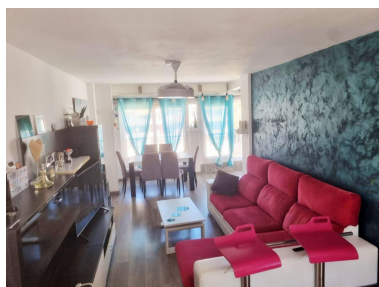

Precio: 375.000 €

Estado: Venta

Tipo de propiedad: Ático

Plazas: por petición

Día de la impresión : 26th  
Abril 2026

---

Descripción:Atico bien situado en Torrequebrada.

---