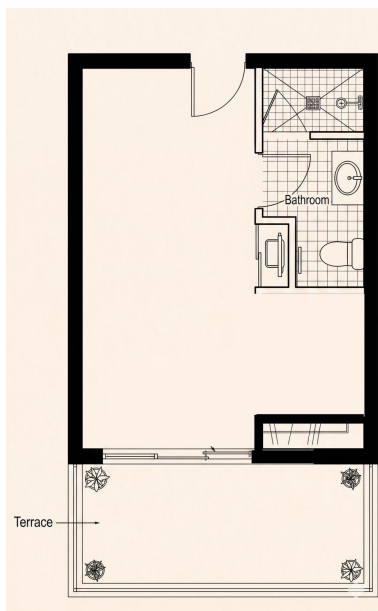

Precio: 191.000 €

Estado: Venta

Tipo de propiedad:  
Apartamento

Plazas: por petición

Día de la impresión : 26th  
Abril 2026

---

Descripción: Estudio con vistas al mar en Edificio Júpiter, Benalmádena Costa \*Propiedad: Estudio que ofrece 31 m2 de espacio interior y una terraza de 6 m2. Cuenta con una zona de estar, cocina americana (kitchenette), varios armarios empotrados y un baño equipado con ducha, lavabo e inodoro. \*Vistas: La terraza ofrece vistas al mar. \*Complejo: Edificio Júpiter cuenta con recepción 24 horas y una fabulosa zona de piscina comunitaria con toboganes y jardines. Se permite el alquiler a corto plazo, siendo una excelente opción de inversión vacacional. \*Ubicación: Situado a poca distancia a pie de la playa, el Parque de la Paloma, el centro de Arroyo de la Miel y la zona de Gamonal.