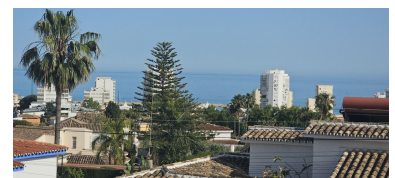

Plazas: por petición

Día de la impresión : 27th
Abril 2026

Descripción: Villa independiente en Arroyo de la miel a menos de 5 minutos del centro y puerto marina, con vistas despejadas y parciales al mar. Amplio parcela de 1320m2, dividida en 2 plantas y sotano totalmente adecuado. Vivienda a reformar. Amplio jardin con zona de barbacoa, piscina independiente y baño. Garaje con capacidad para 2 vehiculos ademas de zona de parking. Localizacion inmejorable a escasos metros de supermercados, restaurantes y zonas de ocio. Conexion con la AP 7 a menos de 5 minutos. Colegios y zonas deportivas cercanas