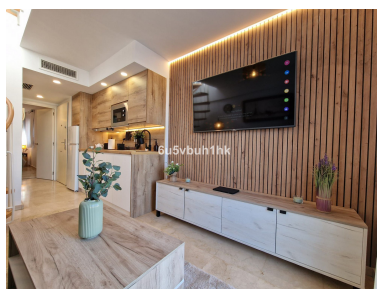

Ático en Benalmadena Costa

Referencia: R5362387

Dormitorios: 1

Baños: 1

M²: 48

Precio: 287.000 €

Estado: Venta

Tipo de propiedad: Ático

Plazas: por petición

Día de la impresión : 15th
Junio 2026

Descripción: Exclusivo ático en edificio moderno situado en primera línea de mar, en una de las mejores zonas de Benalmádena Costa, a tan solo 100 metros del paseo marítimo y la playa. La vivienda, ubicada en la quinta planta, cuenta con 50 m² interiores y una terraza de 6 m² orientada al sur con impresionantes vistas al mar. Distribuida en un dormitorio con cama de matrimonio, salón con cocina integrada totalmente equipada, baño completo y terraza privada. Materiales y equipamiento de alta calidad: - Puerta de seguridad y carpintería interior lacada en blanco - Ventanas de aluminio con cristales Climalit y rejas de seguridad - Suelo de mármol travertino - Armario empotrado - Climatización por conductos (frío/calor) - Vídeo portero Reforma reciente, amueblado y decorado con estilo moderno, tal como se ve en las fotos En la planta superior, un espectacular solárium privado de 32 m² con zona de barbacoa, ducha exterior, tumbonas y vistas al mar. Perfecto para disfrutar del sol y el clima mediterráneo durante todo el año. Incluye plaza de garaje y trastero de 6 m². El edificio cuenta con 4 ascensores nuevos para 6 personas, piscinas comunitarias, cámaras de seguridad y zonas comunes impecables, siempre bien cuidadas y vigiladas. Se vende totalmente amueblado y decorado, listo para entrar a vivir o para invertir como propiedad vacacional.