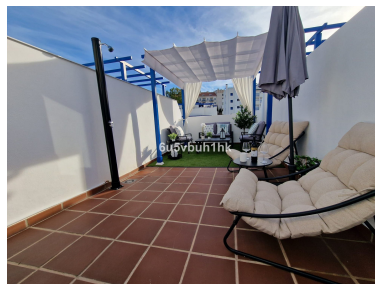

Plazas: por petición

Día de la impresión : 15th
Junio 2026

Descripción: Exclusivo ático en edificio moderno situado en primera línea de mar, en una de las mejores zonas de Benalmádena Costa, a tan solo 100 metros del paseo marítimo y la playa. La vivienda, ubicada en la quinta planta, cuenta con 50 m² interiores y una terraza de 6 m² orientada al sur con impresionantes vistas al mar. Distribuida en un dormitorio con cama de matrimonio, salón con cocina integrada totalmente equipada, baño completo y terraza privada. Materiales y equipamiento de alta calidad: - Puerta de seguridad y carpintería interior lacada en blanco - Ventanas de aluminio con cristales Climalit y rejas de seguridad - Suelo de mármol travertino - Armario empotrado - Climatización por conductos (frío/calor) - Vídeo portero Reforma reciente, amueblado y decorado con estilo moderno, tal como se ve en las fotos En la planta superior, un espectacular solárium privado de 32 m² con zona de barbacoa, ducha exterior, tumbonas y vistas al mar. Perfecto para disfrutar del sol y el clima mediterráneo durante todo el año. Incluye plaza de garaje y trastero de 6 m². El edificio cuenta con 4 ascensores nuevos para 6 personas, piscinas comunitarias, cámaras de seguridad y zonas comunes impecables, siempre bien cuidadas y vigiladas. Se vende totalmente amueblado y decorado, listo para entrar a vivir o para invertir como propiedad vacacional.