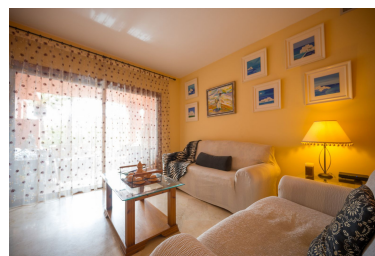

Precio: 700.000 €

Estado: Venta

Tipo de propiedad:
Apartamento

Plazas: por petición

Día de la impresión : 27th
Abril 2026

Descripción: Apartamento Planta Media, El Rosario, Costa del Sol. 3 Dormitorios, 3 Baños, Construidos 173 m², Terraza 25 m². Posición : Lado de la Playa, Cerca de Tiendas, Cerca del Mar, Cerca de Colegios, Urbanización. Orientación : Sureste. Estado : Buen. Piscina : Comunitaria. Climatización : Aire Acondicionado, A/A Caliente, A/A Frio. Vistas : Mar, Jardín, Piscina. Características : Terraza Cubierta, Ascensor, Armarios Empotrados, Terraza Privada, Paddle Tennis, Suelos de Mármol. Muebles : Amueblada. Cocina : Equipada. Jardín : Comunitario. Seguridad : Recinto Cerrado, Alarma. Aparcamiento : Comunitario, Privado. Servicios Públicos : Electricidad. Categoría : Casas de vacaciones, Inversion.