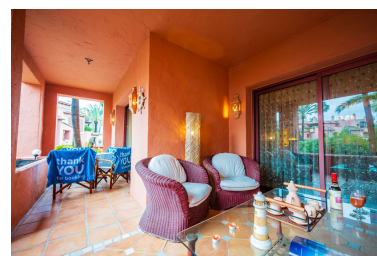

Precio: 700.000 €

Estado: Venta

Tipo de propiedad:
Apartamento

Plazas: por petición

Día de la impresión : 27th
Abril 2026

Descripción: Apartamento Planta Media, El Rosario, Costa del Sol. 3 Dormitorios, 3 Baños, Construidos 173 m², Terraza 25 m². Posición : Lado de la Playa, Cerca de Tiendas, Cerca del Mar, Cerca de Colegios, Urbanización. Orientación : Sureste. Estado : Buen. Piscina : Comunitaria. Climatización : Aire Acondicionado, A/A Caliente, A/A Frio. Vistas : Mar, Jardín, Piscina. Características : Terraza Cubierta, Ascensor, Armarios Empotrados, Terraza Privada, Paddle Tennis, Suelos de Mármol. Muebles : Amueblada. Cocina : Equipada. Jardín : Comunitario. Seguridad : Recinto Cerrado, Alarma. Aparcamiento : Comunitario, Privado. Servicios Públicos : Electricidad. Categoría : Casas de vacaciones, Inversion.