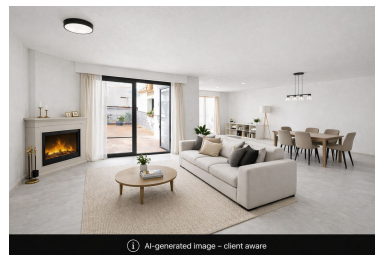

Precio: 320.000 €

Estado: Venta

Tipo de propiedad: Casa

Plazas: por petición

Día de la impresión : 26th
Abril 2026

Descripción: Encantadora casa adosada en Alhaurín el Grande con amplios interiores y zonas exteriores. Ubicada en una calle tranquila a pocos pasos de los servicios locales, esta espaciosa casa adosada ofrece el entorno perfecto para un hogar familiar, combinando comodidad, amplitud y excelentes espacios exteriores. La propiedad cuenta con 4 dormitorios bien proporcionados, con armarios empotrados. Dos dormitorios disfrutan de encantadores balcones tipo Julieta con bonitas vistas al campo, mientras que el dormitorio principal dispone de una gran terraza privada, perfecta para relajarse y disfrutar del sol. En el corazón de la vivienda se encuentra un luminoso y amplio salón-comedor, equipado con chimenea y aire acondicionado, ideal tanto para el día a día como para recibir invitados. Este espacio da acceso directo a un patio privado con un cuarto de lavandería independiente. Una cocina de buen tamaño, completamente equipada, ofrece amplio espacio de almacenamiento y trabajo, mientras que un espacioso baño familiar y un práctico aseo de invitados aportan mayor funcionalidad. En el exterior, la propiedad también dispone de aparcamiento privado en la entrada. Esta es una fantástica oportunidad para adquirir una vivienda espaciosa en una ubicación muy demandada. Tenga en cuenta que algunas imágenes han sido mejoradas digitalmente mediante IA para ilustrar el posible aspecto de la propiedad.