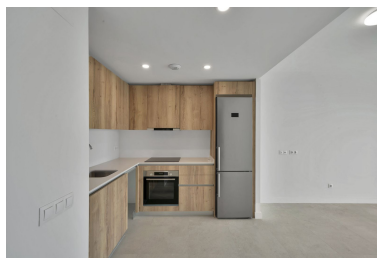

Plazas: por petición

Día de la impresión : 27th
Abril 2026

Descripción: ¡Descubre tu nuevo hogar en el corazón de la Costa del Sol! Este impresionante apartamento a estrenar cuenta con 2 amplios dormitorios y 2 baños modernos, diseñados para la comodidad y el estilo. El punto fuerte es su impresionante terraza con vistas panorámicas al mar, perfecta para disfrutar de momentos de relax al aire libre. - 93m² construidos vivienda. - 23m² construidos terraza. - 76m² útiles vivienda. La propiedad ha sido personalizada con numerosos extras, incluyendo una cocina de alta gama, electrodomésticos de alta gama, baños completamente alicatados con mamparas de ducha, persianas eléctricas y mucho más. El valor total supera los 10.000 €. Ubicada en el exclusivo Residencial Blossom II, a pocos pasos del encantador Benalmádena Pueblo, esta vivienda combina la tranquilidad de un entorno privilegiado con la proximidad a todos los servicios. El complejo, totalmente cerrado, garantiza seguridad y privacidad con cámaras de vigilancia y servicio de conserjería. Además, tendrás acceso a instalaciones de primera categoría: una refrescante piscina comunitaria, un gimnasio totalmente equipado y una sofisticada gastroteca para compartir momentos especiales con familiares y amigos. ¡Experimente un estilo de vida moderno, elegante y mediterráneo en este apartamento que lo tiene todo!