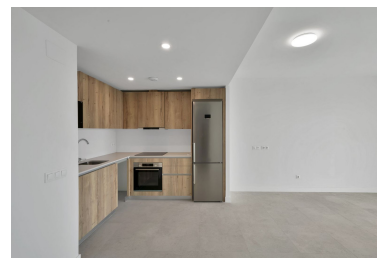

Plazas: por petición

Día de la impresión : 27th
Abril 2026

Descripción: ¡Descubre tu nuevo hogar en el corazón de la Costa del Sol! Este impresionante apartamento a estrenar cuenta con 2 amplios dormitorios y 2 baños modernos, diseñados para la comodidad y el estilo. El punto fuerte es su impresionante terraza con vistas panorámicas al mar, perfecta para disfrutar de momentos de relax al aire libre. - 93m² construidos vivienda. - 23m² construidos terraza. - 76m² útiles vivienda. La propiedad ha sido personalizada con numerosos extras, incluyendo una cocina de alta gama, electrodomésticos de alta gama, baños completamente alicatados con mamparas de ducha, persianas eléctricas y mucho más. El valor total supera los 10.000 €. Ubicada en el exclusivo Residencial Blossom II, a pocos pasos del encantador Benalmádena Pueblo, esta vivienda combina la tranquilidad de un entorno privilegiado con la proximidad a todos los servicios. El complejo, totalmente cerrado, garantiza seguridad y privacidad con cámaras de vigilancia y servicio de conserjería. Además, tendrás acceso a instalaciones de primera categoría: una refrescante piscina comunitaria, un gimnasio totalmente equipado y una sofisticada gastroteca para compartir momentos especiales con familiares y amigos. ¡Experimente un estilo de vida moderno, elegante y mediterráneo en este apartamento que lo tiene todo!