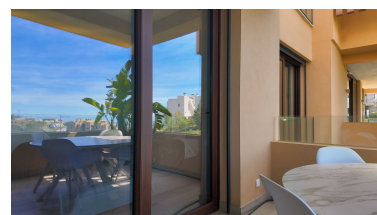

Plazas: por petición

Día de la impresión : 15th
Junio 2026

Descripción:, Benahavís, Costa del Sol. 2 Dormitorios, 2 Baños, Construidos 100 m², Terraza 36 m². Posición : Campo, Cerca de Golf, Cerca de Tiendas, Cerca de Colegios, Cerca de Marina, Urbanización. Orientación : Suroeste. Estado : Excelente. Piscina : Comunitaria. Climatización : Aire Acondicionado, Suelo Radiante. Vistas : Mar, Montaña. Características : Terraza Cubierta, Ascensor, Armarios Empotrados, Cerca de Transporte, Terraza Privada, Gimnasio, Paddle Tennis, Pista de Tennis, Trastero, Lavadero, Baño En-Suite, Doble acristalamiento, Restaurant. Muebles : Amueblada. Cocina : Equipada. Jardin : Comunitario. Seguridad : Recinto Cerrado, Seguridad 24 Horas. Aparcamiento : Subterráneo. Categoría : Golf, Reventa, Contemporáneo.