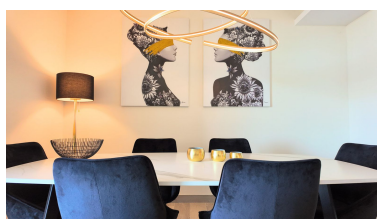

Plazas: por petición

Día de la impresión : 15th
Junio 2026

Descripción:, Benahavís, Costa del Sol. 2 Dormitorios, 2 Baños, Construidos 100 m², Terraza 36 m². Posición : Campo, Cerca de Golf, Cerca de Tiendas, Cerca de Colegios, Cerca de Marina, Urbanización. Orientación : Suroeste. Estado : Excelente. Piscina : Comunitaria. Climatización : Aire Acondicionado, Suelo Radiante. Vistas : Mar, Montaña. Características : Terraza Cubierta, Ascensor, Armarios Empotrados, Cerca de Transporte, Terraza Privada, Gimnasio, Paddle Tennis, Pista de Tennis, Trastero, Lavadero, Baño En-Suite, Doble acristalamiento, Restaurant. Muebles : Amueblada. Cocina : Equipada. Jardin : Comunitario. Seguridad : Recinto Cerrado, Seguridad 24 Horas. Aparcamiento : Subterráneo. Categoría : Golf, Reventa, Contemporáneo.