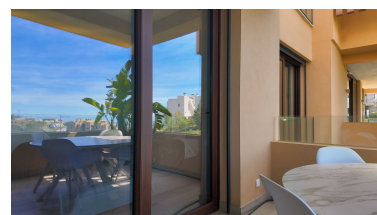

Plazas: por petición

Día de la impresión : 26th
Abril 2026

Descripción:, Benahavís, Costa del Sol. 2 Dormitorios, 2 Baños, Construidos 100 m², Terraza 36 m². Posición : Campo, Cerca de Golf, Cerca de Tiendas, Cerca de Colegios, Cerca de Marina, Urbanización. Orientación : Suroeste. Estado : Excelente. Piscina : Comunitaria. Climatización : Aire Acondicionado, Suelo Radiante. Vistas : Mar, Montaña. Características : Terraza Cubierta, Ascensor, Armarios Empotrados, Cerca de Transporte, Terraza Privada, Gimnasio, Paddle Tennis, Pista de Tennis, Trastero, Lavadero, Baño En-Suite, Doble acristalamiento, Restaurant. Muebles : Amueblada. Cocina : Equipada. Jardin : Comunitario. Seguridad : Recinto Cerrado, Seguridad 24 Horas. Aparcamiento : Subterráneo. Categoría : Golf, Reventa, Contemporáneo.