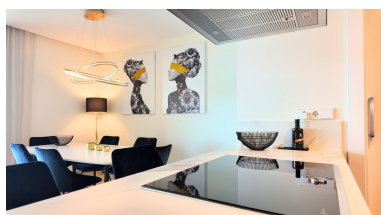

Plazas: por petición

Día de la impresión : 15th
Junio 2026

Descripción:, Benahavís, Costa del Sol. 2 Dormitorios, 2 Baños, Construidos 100 m², Terraza 36 m². Posición : Campo, Cerca de Golf, Cerca de Tiendas, Cerca de Colegios, Cerca de Marina, Urbanización. Orientación : Suroeste. Estado : Excelente. Piscina : Comunitaria. Climatización : Aire Acondicionado, Suelo Radiante. Vistas : Mar, Montaña. Características : Terraza Cubierta, Ascensor, Armarios Empotrados, Cerca de Transporte, Terraza Privada, Gimnasio, Paddle Tennis, Pista de Tennis, Trastero, Lavadero, Baño En-Suite, Doble acristalamiento, Restaurant. Muebles : Amueblada. Cocina : Equipada. Jardin : Comunitario. Seguridad : Recinto Cerrado, Seguridad 24 Horas. Aparcamiento : Subterráneo. Categoría : Golf, Reventa, Contemporáneo.