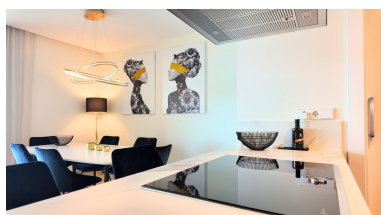

Plazas: por petición

Día de la impresión : 26th
Abril 2026

Descripción:, Benahavís, Costa del Sol. 2 Dormitorios, 2 Baños, Construidos 100 m², Terraza 36 m². Posición : Campo, Cerca de Golf, Cerca de Tiendas, Cerca de Colegios, Cerca de Marina, Urbanización. Orientación : Suroeste. Estado : Excelente. Piscina : Comunitaria. Climatización : Aire Acondicionado, Suelo Radiante. Vistas : Mar, Montaña. Características : Terraza Cubierta, Ascensor, Armarios Empotrados, Cerca de Transporte, Terraza Privada, Gimnasio, Paddle Tennis, Pista de Tennis, Trastero, Lavadero, Baño En-Suite, Doble acristalamiento, Restaurant. Muebles : Amueblada. Cocina : Equipada. Jardin : Comunitario. Seguridad : Recinto Cerrado, Seguridad 24 Horas. Aparcamiento : Subterráneo. Categoría : Golf, Reventa, Contemporáneo.