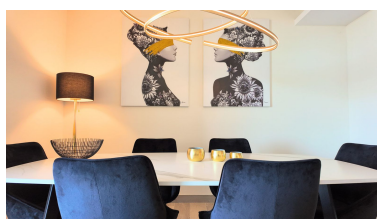

Plazas: por petición

Día de la impresión : 26th
Abril 2026

Descripción:, Benahavís, Costa del Sol. 2 Dormitorios, 2 Baños, Construidos 100 m², Terraza 36 m². Posición : Campo, Cerca de Golf, Cerca de Tiendas, Cerca de Colegios, Cerca de Marina, Urbanización. Orientación : Suroeste. Estado : Excelente. Piscina : Comunitaria. Climatización : Aire Acondicionado, Suelo Radiante. Vistas : Mar, Montaña. Características : Terraza Cubierta, Ascensor, Armarios Empotrados, Cerca de Transporte, Terraza Privada, Gimnasio, Paddle Tennis, Pista de Tennis, Trastero, Lavadero, Baño En-Suite, Doble acristalamiento, Restaurant. Muebles : Amueblada. Cocina : Equipada. Jardin : Comunitario. Seguridad : Recinto Cerrado, Seguridad 24 Horas. Aparcamiento : Subterráneo. Categoría : Golf, Reventa, Contemporáneo.