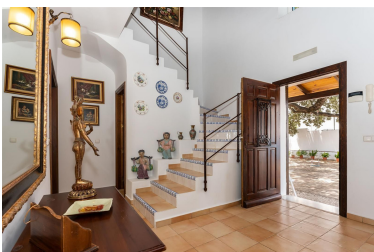

Precio: 645.000 €

Estado: Venta

Tipo de propiedad: Villa

Plazas: por petición

Día de la impresión : 30th  
Abril 2026

---

Descripción: Una propiedad de estilo tradicional andaluz muy bien presentada, con terminaciones modernas y ofreciendo mucho encanto, situada en una de las mejores urbanizaciones a las afueras de Alhaurín el Grande. El portón le da la bienvenida a un amplio patio con aparcamiento para varios coches, protegido por una encina con más de 300 años. La casa está un poco apartada de la calle y ofrece mucha privacidad. Una puerta tradicional andaluz, de madera maciza, le da la bienvenida al vestíbulo principal con una gran escalera y techos altos de madera. A la derecha del pasillo se encuentra un amplio salón/comedor. Esta habitación tiene chimenea y aunque es un espacio amplio, ofrece una sensación acogedora a la habitación. Desde aquí se puede acceder a la terraza exterior con vistas al jardín con césped y a la piscina. La terraza, también es accesible desde la cocina, está totalmente equipada con zona de comedor. Volviendo al hall principal, encontrará un dormitorio doble y un cuarto de baño a la izquierda, así como un lavadero independiente de la cocina. La escalera conduce a la primera, aquí encontrará tres dormitorios dobles, un cuarto de baño completo con bañera exenta y plato de ducha. El sótano se ha convertido en un salón de juegos, aunque ofrece la posibilidad de alojamiento adicional, aseo con ducha y trastero. La parcela de 789m<sup>2</sup> está totalmente ajardinada con piscina privada, pozo privado, césped, patio, aseo exterior y cocina exterior cubierta. ¡Visitas muy recomendables!