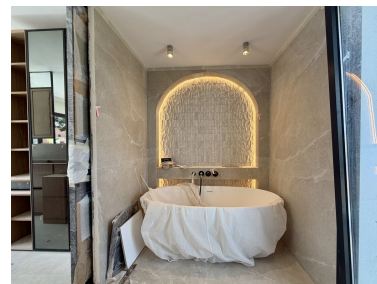

Precio: 3.495.000 €

Estado: Venta

Tipo de propiedad: Villa

Plazas: por petición

Día de la impresión : 1st
Mayo 2026

Descripción: Villa - Chalet, San Pedro de Alcántara, Costa del Sol. 5 Dormitorios, 4 Baños, Construidos 300 m², Jardín/Terreno 646 m². Posición : Lado de la Playa, Cerca de Golf, Cerca de Puerto, Cerca de Tiendas, Cerca del Mar, Cerca de Ciudad, Cerca de Colegios, Cerca de Marina. Orientación : Este, Sur, Suroeste, Oeste. Estado : Excelente, Reformado Recientemente, Renovado Recientemente. Piscina : Privada, Con Calefacción. Climatización : Aire Acondicionado, A/A Caliente, A/A Frio, Chimenea, Baño. Vistas : Jardín. Características : Armarios Empotrados, Cerca de Transporte, Terraza Privada, WiFi, Sala de Juegos, Trastero, Lavadero, Baño En-Suite, Jacuzzi, Barbacoa, Doble acristalamiento, Cerca de la Mezquita, Cerca de una Iglesia, Sótano, Fibra óptica. Muebles : Amueblada, Opcionales. Cocina : Equipada. Jardín : Privado, Mantenimiento fácil. Seguridad : Alarma, Caja fuerte. Aparcamiento : Más de uno, Privado. Servicios Públicos : Electricidad, Paneles solares fotovoltaicos. Categoría : Casas de vacaciones, Inversion, Lujo, Reventa, Contemporáneo.