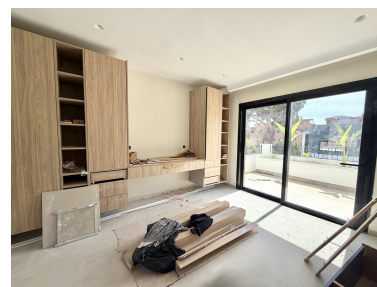

Precio: 3.495.000 €

Estado: Venta

Tipo de propiedad: Villa

Plazas: por petición

Día de la impresión : 1st
Mayo 2026

Descripción: Villa - Chalet, San Pedro de Alcántara, Costa del Sol. 5 Dormitorios, 4 Baños, Construidos 300 m², Jardín/Terreno 646 m². Posición : Lado de la Playa, Cerca de Golf, Cerca de Puerto, Cerca de Tiendas, Cerca del Mar, Cerca de Ciudad, Cerca de Colegios, Cerca de Marina. Orientación : Este, Sur, Suroeste, Oeste. Estado : Excelente, Reformado Recientemente, Renovado Recientemente. Piscina : Privada, Con Calefacción. Climatización : Aire Acondicionado, A/A Caliente, A/A Frio, Chimenea, Baño. Vistas : Jardín. Características : Armarios Empotrados, Cerca de Transporte, Terraza Privada, WiFi, Sala de Juegos, Trastero, Lavadero, Baño En-Suite, Jacuzzi, Barbacoa, Doble acristalamiento, Cerca de la Mezquita, Cerca de una Iglesia, Sótano, Fibra óptica. Muebles : Amueblada, Opcionales. Cocina : Equipada. Jardín : Privado, Mantenimiento fácil. Seguridad : Alarma, Caja fuerte. Aparcamiento : Más de uno, Privado. Servicios Públicos : Electricidad, Paneles solares fotovoltaicos. Categoría : Casas de vacaciones, Inversion, Lujo, Reventa, Contemporáneo.