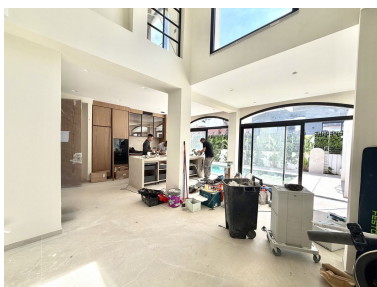

Precio: 3.495.000 €

Estado: Venta

Tipo de propiedad: Villa

Plazas: por petición

Día de la impresión : 1st
Mayo 2026

Descripción: Villa - Chalet, San Pedro de Alcántara, Costa del Sol. 5 Dormitorios, 4 Baños, Construidos 300 m², Jardín/Terreno 646 m². Posición : Lado de la Playa, Cerca de Golf, Cerca de Puerto, Cerca de Tiendas, Cerca del Mar, Cerca de Ciudad, Cerca de Colegios, Cerca de Marina. Orientación : Este, Sur, Suroeste, Oeste. Estado : Excelente, Reformado Recientemente, Renovado Recientemente. Piscina : Privada, Con Calefacción. Climatización : Aire Acondicionado, A/A Caliente, A/A Frio, Chimenea, Baño. Vistas : Jardín. Características : Armarios Empotrados, Cerca de Transporte, Terraza Privada, WiFi, Sala de Juegos, Trastero, Lavadero, Baño En-Suite, Jacuzzi, Barbacoa, Doble acristalamiento, Cerca de la Mezquita, Cerca de una Iglesia, Sótano, Fibra óptica. Muebles : Amueblada, Opcionales. Cocina : Equipada. Jardín : Privado, Mantenimiento fácil. Seguridad : Alarma, Caja fuerte. Aparcamiento : Más de uno, Privado. Servicios Públicos : Electricidad, Paneles solares fotovoltaicos. Categoría : Casas de vacaciones, Inversion, Lujo, Reventa, Contemporáneo.