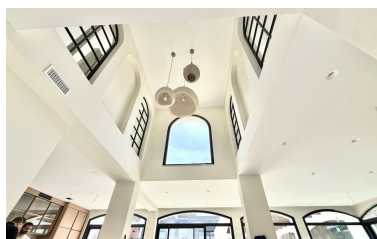

Precio: 3.495.000 €

Estado: Venta

Tipo de propiedad: Villa

Plazas: por petición

Día de la impresión : 1st
Mayo 2026

Descripción: Villa - Chalet, San Pedro de Alcántara, Costa del Sol. 5 Dormitorios, 4 Baños, Construidos 300 m², Jardín/Terreno 646 m². Posición : Lado de la Playa, Cerca de Golf, Cerca de Puerto, Cerca de Tiendas, Cerca del Mar, Cerca de Ciudad, Cerca de Colegios, Cerca de Marina. Orientación : Este, Sur, Suroeste, Oeste. Estado : Excelente, Reformado Recientemente, Renovado Recientemente. Piscina : Privada, Con Calefacción. Climatización : Aire Acondicionado, A/A Caliente, A/A Frio, Chimenea, Baño. Vistas : Jardín. Características : Armarios Empotrados, Cerca de Transporte, Terraza Privada, WiFi, Sala de Juegos, Trastero, Lavadero, Baño En-Suite, Jacuzzi, Barbacoa, Doble acristalamiento, Cerca de la Mezquita, Cerca de una Iglesia, Sótano, Fibra óptica. Muebles : Amueblada, Opcionales. Cocina : Equipada. Jardín : Privado, Mantenimiento fácil. Seguridad : Alarma, Caja fuerte. Aparcamiento : Más de uno, Privado. Servicios Públicos : Electricidad, Paneles solares fotovoltaicos. Categoría : Casas de vacaciones, Inversion, Lujo, Reventa, Contemporáneo.