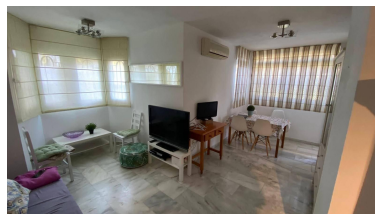

Apartamento en Benalmadena

Referencia: R5357317

Dormitorios: 1

Baños: 1

M<sup>2</sup>: 65

Precio: 291.600 €

Estado: Venta

Tipo de propiedad:  
Apartamento

Plazas: por petición

Día de la impresión : 2nd  
Mayo 2026

Descripción: Bajo con terraza en urbanización con piscina junto al campo de golf en Benalmádena Se vende acogedora vivienda en planta baja de 65 m<sup>2</sup>, ideal tanto como residencia habitual, segunda vivienda o inversión. La propiedad dispone de 1 dormitorio, 1 baño completo, y una agradable terraza con vistas al campo de golf. Cuenta con cocina amueblada y equipada, armario empotrado y aire acondicionado, ofreciendo comodidad durante todo el año. Ubicada en un recinto cerrado con excelentes zonas comunes: piscina, jardines y pistas de tenis, además de aparcamiento comunitario. La vivienda tiene orientación norte, lo que aporta una temperatura más agradable en los meses más cálidos. Situada en una zona tranquila y bien comunicada, rodeada de campos de golf y con fácil acceso a servicios, comercios y la costa. Importante: Actualmente no es posible realizar visitas hasta el mes de junio. De conformidad con el Decreto 218/2005, de 11 de octubre, por el que se aprueba el Reglamento de información al consumidor en la compraventa y arrendamiento de viviendas en Andalucía, se informa al cliente que los gastos notariales, registrales, I.T.P., y demás gastos inherentes a la compraventa o arrendamiento no están incluidos en el precio. Los honorarios de intermediación están incluidos en el precio. La información facilitada, incluyendo superficies, precios, condiciones y disponibilidad del inmueble, tiene carácter meramente informativo y no constituye oferta contractual vinculante, pudiendo estar sujeta a modificaciones sin previo aviso, debiendo confirmarse la disponibilidad del inmueble en el momento de la consulta. Certificado energético en trámite.