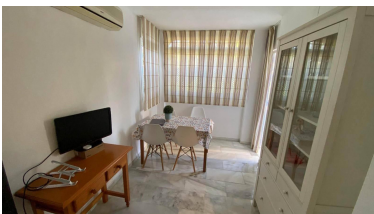

Plazas: por petición

Día de la impresión : 2nd  
Mayo 2026

Descripción: Bajo con terraza en urbanización con piscina junto al campo de golf en Benalmádena Se vende acogedora vivienda en planta baja de 65 m<sup>2</sup>, ideal tanto como residencia habitual, segunda vivienda o inversión. La propiedad dispone de 1 dormitorio, 1 baño completo, y una agradable terraza con vistas al campo de golf. Cuenta con cocina amueblada y equipada, armario empotrado y aire acondicionado, ofreciendo comodidad durante todo el año. Ubicada en un recinto cerrado con excelentes zonas comunes: piscina, jardines y pistas de tenis, además de aparcamiento comunitario. La vivienda tiene orientación norte, lo que aporta una temperatura más agradable en los meses más cálidos. Situada en una zona tranquila y bien comunicada, rodeada de campos de golf y con fácil acceso a servicios, comercios y la costa. Importante: Actualmente no es posible realizar visitas hasta el mes de junio. De conformidad con el Decreto 218/2005, de 11 de octubre, por el que se aprueba el Reglamento de información al consumidor en la compraventa y arrendamiento de viviendas en Andalucía, se informa al cliente que los gastos notariales, registrales, I.T.P., y demás gastos inherentes a la compraventa o arrendamiento no están incluidos en el precio. Los honorarios de intermediación están incluidos en el precio. La información facilitada, incluyendo superficies, precios, condiciones y disponibilidad del inmueble, tiene carácter meramente informativo y no constituye oferta contractual vinculante, pudiendo estar sujeta a modificaciones sin previo aviso, debiendo confirmarse la disponibilidad del inmueble en el momento de la consulta. Certificado energético en trámite.