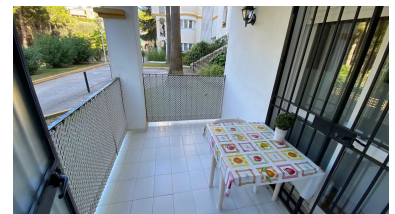

Plazas: por petición

Día de la impresión : 2nd  
Mayo 2026

Descripción: Bajo con terraza en urbanización con piscina junto al campo de golf en Benalmádena Se vende acogedora vivienda en planta baja de 65 m<sup>2</sup>, ideal tanto como residencia habitual, segunda vivienda o inversión. La propiedad dispone de 1 dormitorio, 1 baño completo, y una agradable terraza con vistas al campo de golf. Cuenta con cocina amueblada y equipada, armario empotrado y aire acondicionado, ofreciendo comodidad durante todo el año. Ubicada en un recinto cerrado con excelentes zonas comunes: piscina, jardines y pistas de tenis, además de aparcamiento comunitario. La vivienda tiene orientación norte, lo que aporta una temperatura más agradable en los meses más cálidos. Situada en una zona tranquila y bien comunicada, rodeada de campos de golf y con fácil acceso a servicios, comercios y la costa. Importante: Actualmente no es posible realizar visitas hasta el mes de junio. De conformidad con el Decreto 218/2005, de 11 de octubre, por el que se aprueba el Reglamento de información al consumidor en la compraventa y arrendamiento de viviendas en Andalucía, se informa al cliente que los gastos notariales, registrales, I.T.P., y demás gastos inherentes a la compraventa o arrendamiento no están incluidos en el precio. Los honorarios de intermediación están incluidos en el precio. La información facilitada, incluyendo superficies, precios, condiciones y disponibilidad del inmueble, tiene carácter meramente informativo y no constituye oferta contractual vinculante, pudiendo estar sujeta a modificaciones sin previo aviso, debiendo confirmarse la disponibilidad del inmueble en el momento de la consulta. Certificado energético en trámite.