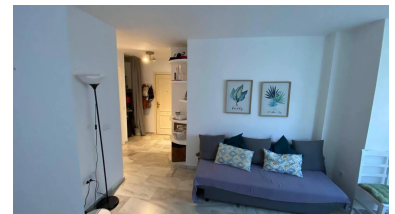

Plazas: por petición

Día de la impresión : 2nd  
Mayo 2026

Descripción: Bajo con terraza en urbanización con piscina junto al campo de golf en Benalmádena Se vende acogedora vivienda en planta baja de 65 m<sup>2</sup>, ideal tanto como residencia habitual, segunda vivienda o inversión. La propiedad dispone de 1 dormitorio, 1 baño completo, y una agradable terraza con vistas al campo de golf. Cuenta con cocina amueblada y equipada, armario empotrado y aire acondicionado, ofreciendo comodidad durante todo el año. Ubicada en un recinto cerrado con excelentes zonas comunes: piscina, jardines y pistas de tenis, además de aparcamiento comunitario. La vivienda tiene orientación norte, lo que aporta una temperatura más agradable en los meses más cálidos. Situada en una zona tranquila y bien comunicada, rodeada de campos de golf y con fácil acceso a servicios, comercios y la costa. Importante: Actualmente no es posible realizar visitas hasta el mes de junio. De conformidad con el Decreto 218/2005, de 11 de octubre, por el que se aprueba el Reglamento de información al consumidor en la compraventa y arrendamiento de viviendas en Andalucía, se informa al cliente que los gastos notariales, registrales, I.T.P., y demás gastos inherentes a la compraventa o arrendamiento no están incluidos en el precio. Los honorarios de intermediación están incluidos en el precio. La información facilitada, incluyendo superficies, precios, condiciones y disponibilidad del inmueble, tiene carácter meramente informativo y no constituye oferta contractual vinculante, pudiendo estar sujeta a modificaciones sin previo aviso, debiendo confirmarse la disponibilidad del inmueble en el momento de la consulta. Certificado energético en trámite.