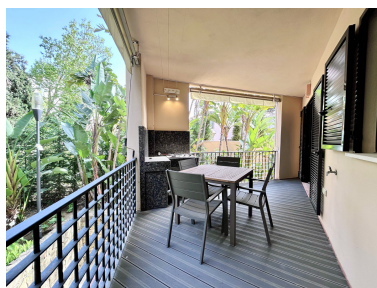

Precio: 665.000 €

Estado: Venta

Tipo de propiedad:
Apartamento

Plazas: por petición

Día de la impresión : 2nd
Mayo 2026

Descripción: Este impecable apartamento se encuentra en el popular complejo Las Mimosas en Puerto Banús, una de las ubicaciones más codiciadas de la zona. La propiedad ofrece dos amplios dormitorios y dos baños, lo que la hace adecuada como residencia permanente, apartamento vacacional o inversión. El apartamento cuenta con una superficie construida total de 118 m², con un luminoso y confortable espacio interior de 110 m². La distribución es práctica y acogedora, con abundante luz natural en todas las estancias. Además, dispone de una terraza privada de 8 m² con vistas a los jardines comunitarios, ideal para disfrutar del estilo de vida al aire libre por el que Marbella es conocida. Las Mimosas es una urbanización segura y bien mantenida, con atractivos jardines comunitarios, piscina y aparcamiento subterráneo para residentes. Las zonas comunes se encuentran en excelente estado, creando un entorno tranquilo y agradable. La ubicación es uno de los principales atractivos, a poca distancia del puerto deportivo de Puerto Banús, playas, tiendas, restaurantes y todos los servicios locales.