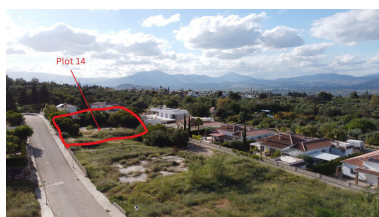

Terreno en Alhaurín el Grande

Referencia: R5356732

Dormitorios: por petición

Baños: por petición

M²: 1.105

Precio: 155.000 €

Estado: Venta

Tipo de propiedad: Terreno Plazas: por petición

Día de la impresión : 30th
Abril 2026

Descripción: Terreno edificable en venta en la urbanización privada de San Jorge, Alhaurín el Grande. Esta espaciosa parcela de 1.100 m² goza de una ubicación ideal para construir la casa de sus sueños. El terreno es prácticamente llano y ofrece vistas panorámicas a las montañas y el campo circundante. Se incluyen planos en el precio de venta. El encantador pueblo de Alhaurín, con su gran variedad de bares de tapas, tiendas y centro histórico, se encuentra a tan solo 5 minutos en coche, al igual que el complejo de golf Lauro, con campo de golf de 27 hoyos, casa club y club de pádel. También disponemos de opciones de construcción modular para una villa de alta calidad con entrega en tan solo 6 meses. La urbanización privada es muy tranquila y está muy bien cuidada, una excelente oportunidad para construir la casa de sus sueños. Contáctenos para más información y visitas.