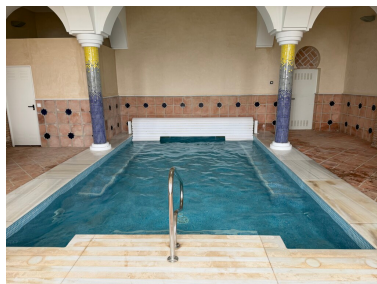

Plazas: por petición

Día de la impresión : 2nd

Apartamento

Mayo 2026

Descripción: Bienvenido a este atractivo y bien distribuido apartamento situado en la codiciada zona de Castillo del Cerrado en Mijas Costa, rodeado de un entorno tranquilo y con vistas tanto al campo de golf como al mar Mediterráneo. La vivienda cuenta con aproximadamente 130 m² distribuidos en tres amplios dormitorios y dos baños, lo que la convierte en una opción ideal tanto como residencia habitual, vivienda vacacional o inversión. El punto fuerte del apartamento es su amplia terraza, con impresionantes vistas al campo de golf y al mar, perfecta para relajarse, disfrutar del aire libre y cenar al sol durante todo el año. Además, la propiedad dispone de una zona privada de jardín/terraza de uso exclusivo de 53 m², que ofrece un espacio exterior adicional y crea una agradable sensación de vivienda tipo villa. En el interior, la vivienda se presenta luminosa y acogedora, con una distribución funcional donde el salón y las zonas de estar tienen acceso directo a la terraza. La cocina está bien distribuida y la propiedad ofrece buen espacio de almacenamiento. La vivienda dispone de: 3 dormitorios 2 baños Amplio salón con salida a la terraza 2 grandes terrazas Jardín privado (53 m²) Plaza de aparcamiento privada La propiedad forma parte de una urbanización bien mantenida con piscina comunitaria, zonas verdes y una piscina cubierta climatizada, lo que crea un ambiente relajado y exclusivo. La ubicación es ideal, con fácil acceso a campos de golf, playa, Fuengirola y todos los servicios, mientras se disfruta de un entorno tranquilo. Una excelente oportunidad para compradores que buscan espacio, vistas y zonas exteriores únicas en la Costa del Sol. Contáctenos para más información o para concertar una visita.

Destacado:

Piscina, Calefacción, Ascensor, Jardín privado, Plazas