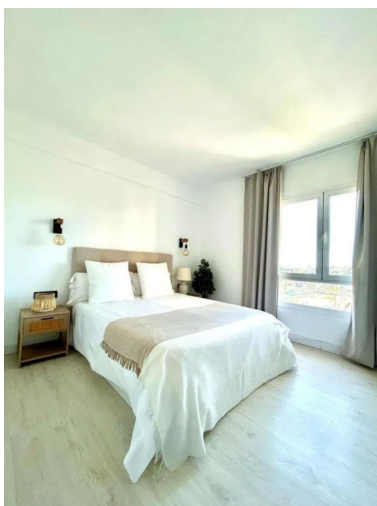

M²: 55

Plazas: por petición

Precio: 360.000 €

Día de la impresión : 12th
Junio 2026

Descripción: Apartamento Planta Media, Nueva Andalucía, Costa del Sol. 2 Dormitorios, 1 Baño, Construidos 55 m², Terraza 4 m². Posición : Primera línea de Golf, Cerca de Golf, Cerca de Tiendas, Cerca de Colegios, Urbanización. Orientación : Sur. Estado : Buen. Piscina : Comunitaria. Climatización : Aire Acondicionado, A/A Caliente, A/A Frio. Vistas : Golf. Características : Terraza Cubierta, Ascensor, Armarios Empotrados, Terraza Privada, WiFi, Acceso para personas con movilidad reducida, Fibra óptica. Muebles : Parcialmente. Cocina : Equipada. Jardín : Comunitario. Seguridad : Recinto Cerrado. Categoría : Golf, Reventa.