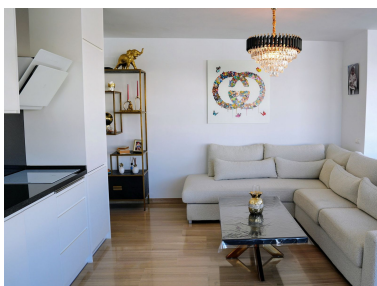

Precio: 745.000 €

Estado: Venta

Tipo de propiedad: Ático

Plazas: por petición

Día de la impresión : 3rd  
Mayo 2026

---

Descripción: ¡Descubre este espectacular ático completamente renovado que redefine el concepto de hogar! Con una superficie construida de 121 m<sup>2</sup> y 83 m<sup>2</sup> útiles, este espacio ofrece un diseño contemporáneo y funcional que se adapta a todas tus necesidades. Desde su impresionante terraza equipada con cerramiento de Lumón, podrás disfrutar de vistas panorámicas al puerto que te dejarán sin aliento. El salón integrado con la cocina completamente equipada crea un ambiente acogedor y moderno, ideal para compartir momentos inolvidables. Este ático cuenta con tres dormitorios: el principal con armario empotrado, un segundo dormitorio con cama de matrimonio y un tercero perfecto para los más pequeños, equipado con una litera triple. Además, el baño completo está diseñado con un plato de ducha y lavabo doble, brindando comodidad y estilo. La comunidad ofrece excelentes amenidades como solárium, sauna y piscina, además de acceso directo a la playa. La cercanía a restaurantes y actividades deportivas asegura que siempre haya algo emocionante por hacer. Con calefacción eléctrica y aire acondicionado, este ático es perfecto para disfrutar durante todo el año. No dejes pasar la oportunidad de vivir en un lugar donde cada día se siente como vacaciones. ¡Ven a visitarlo y enamórate de tu nuevo hogar!