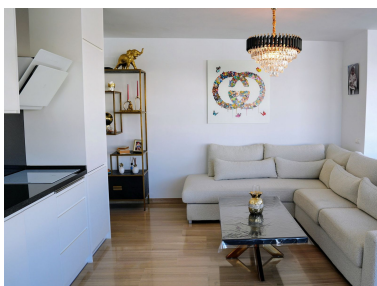

Precio: 745.000 €

Estado: Venta

Tipo de propiedad: Ático

Plazas: por petición

Día de la impresión : 4th  
Mayo 2026

---

Descripción: ¡Descubre este espectacular ático completamente renovado que redefine el concepto de hogar! Con una superficie construida de 121 m<sup>2</sup> y 83 m<sup>2</sup> útiles, este espacio ofrece un diseño contemporáneo y funcional que se adapta a todas tus necesidades. Desde su impresionante terraza equipada con cerramiento de Lumón, podrás disfrutar de vistas panorámicas al puerto que te dejarán sin aliento. El salón integrado con la cocina completamente equipada crea un ambiente acogedor y moderno, ideal para compartir momentos inolvidables. Este ático cuenta con tres dormitorios: el principal con armario empotrado, un segundo dormitorio con cama de matrimonio y un tercero perfecto para los más pequeños, equipado con una litera triple. Además, el baño completo está diseñado con un plato de ducha y lavabo doble, brindando comodidad y estilo. La comunidad ofrece excelentes amenidades como solárium, sauna y piscina, además de acceso directo a la playa. La cercanía a restaurantes y actividades deportivas asegura que siempre haya algo emocionante por hacer. Con calefacción eléctrica y aire acondicionado, este ático es perfecto para disfrutar durante todo el año. No dejes pasar la oportunidad de vivir en un lugar donde cada día se siente como vacaciones. ¡Ven a visitarlo y enamórate de tu nuevo hogar!