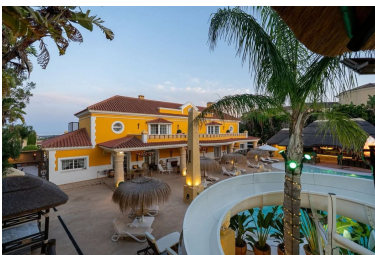

Precio: 12.000.000 €

Estado: Venta

Tipo de propiedad: Villa

Plazas: por petición

Día de la impresión : 4th
Mayo 2026

Descripción: ■ Villa Flamingo · Sotogrande ■ Donde la arquitectura clásica se encuentra con el privilegio absoluto En el corazón de Sotogrande, una de las direcciones más exclusivas de Europa, emerge Villa Flamingo. Una propiedad única que sale al mercado por primera vez. No es simplemente una villa: es una declaración de estatus. Desde el primer instante, la fachada impone respeto. Columnas clásicas de gran porte sostienen un porche cubierto que anticipa la magnitud de lo que está por descubrir. Al cruzar la entrada, el gran salón principal —con techos de altura extraordinaria— le recibe con dos majestuosas escaleras curvas que abrazan el espacio y conducen a la planta superior, en una puesta en escena digna de las residencias más emblemáticas. Distribución pensada para quienes no aceptan lo ordinario En la planta superior: Dos dormitorios privados en suite. Master suite con salón privado, vestidor independiente, baño hundido, ducha separada y amplia terraza con vistas privilegiadas. Acceso mediante ascensor privado, garantizando comodidad y discreción. En la planta principal: Gran salón con comedor independiente conectado a un elegante porche cubierto. Cocina principal totalmente equipada con acceso a terraza exterior para almuerzos sofisticados. Cocina industrial adicional, ideal para eventos y recepciones de alto nivel. Dos dormitorios en suite adicionales. Despacho privado. Sala de cine con capacidad para ocho personas. El exterior mantiene la coherencia arquitectónica con una piscina de diseño armónico integrada en una parcela de 3.000 m2. Espacios concebidos para celebraciones exclusivas, reuniones privadas y momentos inolvidables bajo el cielo de Sotogrande. Un nivel inferior absolutamente excepcional La planta semisótano redefine el concepto de singularidad. Ambientada con temática egipcia, transporta a otra época con un carácter absolutamente diferenciador. Incluye: Réplica privada de un teatro londinense con 50 butacas y bar propio — perfecto como cine profesional, sala de conferencias o escenario para eventos exclusivos. Sala de juegos de 211 m2. Gimnasio completamente equipado. Dos dormitorios adicionales ideales para personal o invitados VIP. Privacidad, seguridad y tecnología Propiedad cerrada con acceso controlado, máxima privacidad y sistemas avanzados de domótica que permiten gestionar iluminación, climatización y seguridad desde cualquier lugar del mundo. Villa Flamingo no es para todos. Es para quien entiende que la exclusividad no se explica... se vive. Para información confidencial y visitas privadas, esta residencia excepcional espera a su próximo propietario.