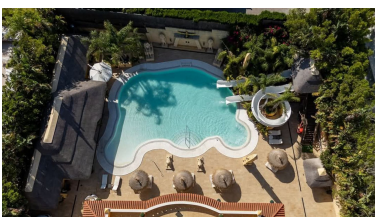

Precio: 12.000.000 €

Estado: Venta

Tipo de propiedad: Villa

Plazas: por petición

Día de la impresión : 4th
Mayo 2026

Descripción: ■ Villa Flamingo · Sotogrande ■ Donde la arquitectura clásica se encuentra con el privilegio absoluto En el corazón de Sotogrande, una de las direcciones más exclusivas de Europa, emerge Villa Flamingo. Una propiedad única que sale al mercado por primera vez. No es simplemente una villa: es una declaración de estatus. Desde el primer instante, la fachada impone respeto. Columnas clásicas de gran porte sostienen un porche cubierto que anticipa la magnitud de lo que está por descubrir. Al cruzar la entrada, el gran salón principal —con techos de altura extraordinaria— le recibe con dos majestuosas escaleras curvas que abrazan el espacio y conducen a la planta superior, en una puesta en escena digna de las residencias más emblemáticas. Distribución pensada para quienes no aceptan lo ordinario En la planta superior: Dos dormitorios privados en suite. Master suite con salón privado, vestidor independiente, baño hundido, ducha separada y amplia terraza con vistas privilegiadas. Acceso mediante ascensor privado, garantizando comodidad y discreción. En la planta principal: Gran salón con comedor independiente conectado a un elegante porche cubierto. Cocina principal totalmente equipada con acceso a terraza exterior para almuerzos sofisticados. Cocina industrial adicional, ideal para eventos y recepciones de alto nivel. Dos dormitorios en suite adicionales. Despacho privado. Sala de cine con capacidad para ocho personas. El exterior mantiene la coherencia arquitectónica con una piscina de diseño armónico integrada en una parcela de 3.000 m2. Espacios concebidos para celebraciones exclusivas, reuniones privadas y momentos inolvidables bajo el cielo de Sotogrande. Un nivel inferior absolutamente excepcional La planta semisótano redefine el concepto de singularidad. Ambientada con temática egipcia, transporta a otra época con un carácter absolutamente diferenciador. Incluye: Réplica privada de un teatro londinense con 50 butacas y bar propio — perfecto como cine profesional, sala de conferencias o escenario para eventos exclusivos. Sala de juegos de 211 m2. Gimnasio completamente equipado. Dos dormitorios adicionales ideales para personal o invitados VIP. Privacidad, seguridad y tecnología Propiedad cerrada con acceso controlado, máxima privacidad y sistemas avanzados de domótica que permiten gestionar iluminación, climatización y seguridad desde cualquier lugar del mundo. Villa Flamingo no es para todos. Es para quien entiende que la exclusividad no se explica... se vive. Para información confidencial y visitas privadas, esta residencia excepcional espera a su próximo propietario.