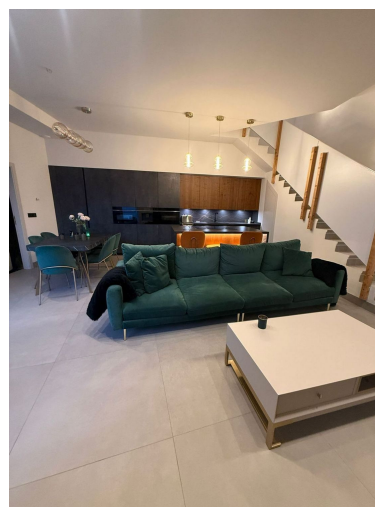

Precio: 660.000 €

Estado: Venta

Tipo de propiedad: Villa

Plazas: por petición

Día de la impresión : 4th  
Mayo 2026

---

Descripción: LA LÍNEA / CÉNTRICO PRECIO: 660.000€ ■ EXCLUSIVIDAD Y DISEÑO EN PLENO CENTRO DE LA LÍNEA ■ Presentamos una vivienda única, donde la arquitectura contemporánea, la amplitud y la funcionalidad se combinan a la perfección en una de las zonas más demandadas de La Línea de la Concepción. Una casa pensada para quienes buscan algo diferente. Espacios abiertos, líneas modernas y una distribución inteligente que ofrece comodidad absoluta. ■ Distribución: 400mtrs construidos 4 dormitorios, todos con vestidor (uno de ellos en Planta Baja). Uno de los dormitorios en planta baja, ideal para invitados o despacho 4 cuartos de baño (3 en planta alta + 1 en planta baja) Cocina y zona de día amplias y luminosas Cuarto de lavandería independiente Aire acondicionado centralizado. ■ Exterior diseñado para disfrutar: Piscina privada, perfecta para disfrutar todo el año Espacios exteriores con privacidad Garaje privado amplio Una propiedad que destaca por su diseño exclusivo, su ubicación céntrica y su nivel de confort. Ideal tanto como vivienda habitual de alto nivel como inversión premium en una zona con alta demanda. ■ Ubicación estratégica: a pocos minutos de comercios, colegios, servicios y conexiones principales.