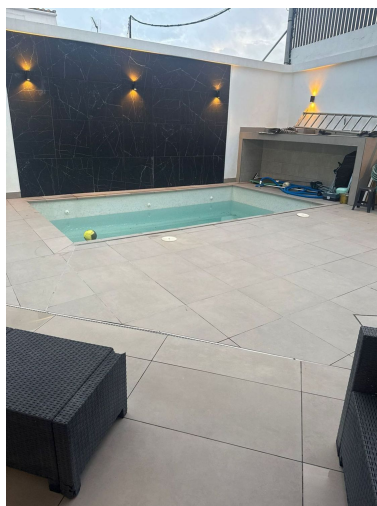

Precio: 660.000 €

Estado: Venta

Tipo de propiedad: Villa

Plazas: por petición

Día de la impresión : 4th  
Mayo 2026

---

Descripción: LA LÍNEA / CÉNTRICO PRECIO: 660.000€ ■ EXCLUSIVIDAD Y DISEÑO EN PLENO CENTRO DE LA LÍNEA ■ Presentamos una vivienda única, donde la arquitectura contemporánea, la amplitud y la funcionalidad se combinan a la perfección en una de las zonas más demandadas de La Línea de la Concepción. Una casa pensada para quienes buscan algo diferente. Espacios abiertos, líneas modernas y una distribución inteligente que ofrece comodidad absoluta. ■ Distribución: 400mtrs construidos 4 dormitorios, todos con vestidor (uno de ellos en Planta Baja). Uno de los dormitorios en planta baja, ideal para invitados o despacho 4 cuartos de baño (3 en planta alta + 1 en planta baja) Cocina y zona de día amplias y luminosas Cuarto de lavandería independiente Aire acondicionado centralizado. ■ Exterior diseñado para disfrutar: Piscina privada, perfecta para disfrutar todo el año Espacios exteriores con privacidad Garaje privado amplio Una propiedad que destaca por su diseño exclusivo, su ubicación céntrica y su nivel de confort. Ideal tanto como vivienda habitual de alto nivel como inversión premium en una zona con alta demanda. ■ Ubicación estratégica: a pocos minutos de comercios, colegios, servicios y conexiones principales.

---

Destacado:

Piscina, Aire acondicionado, None, Jardín privado, Plazas, Lujo