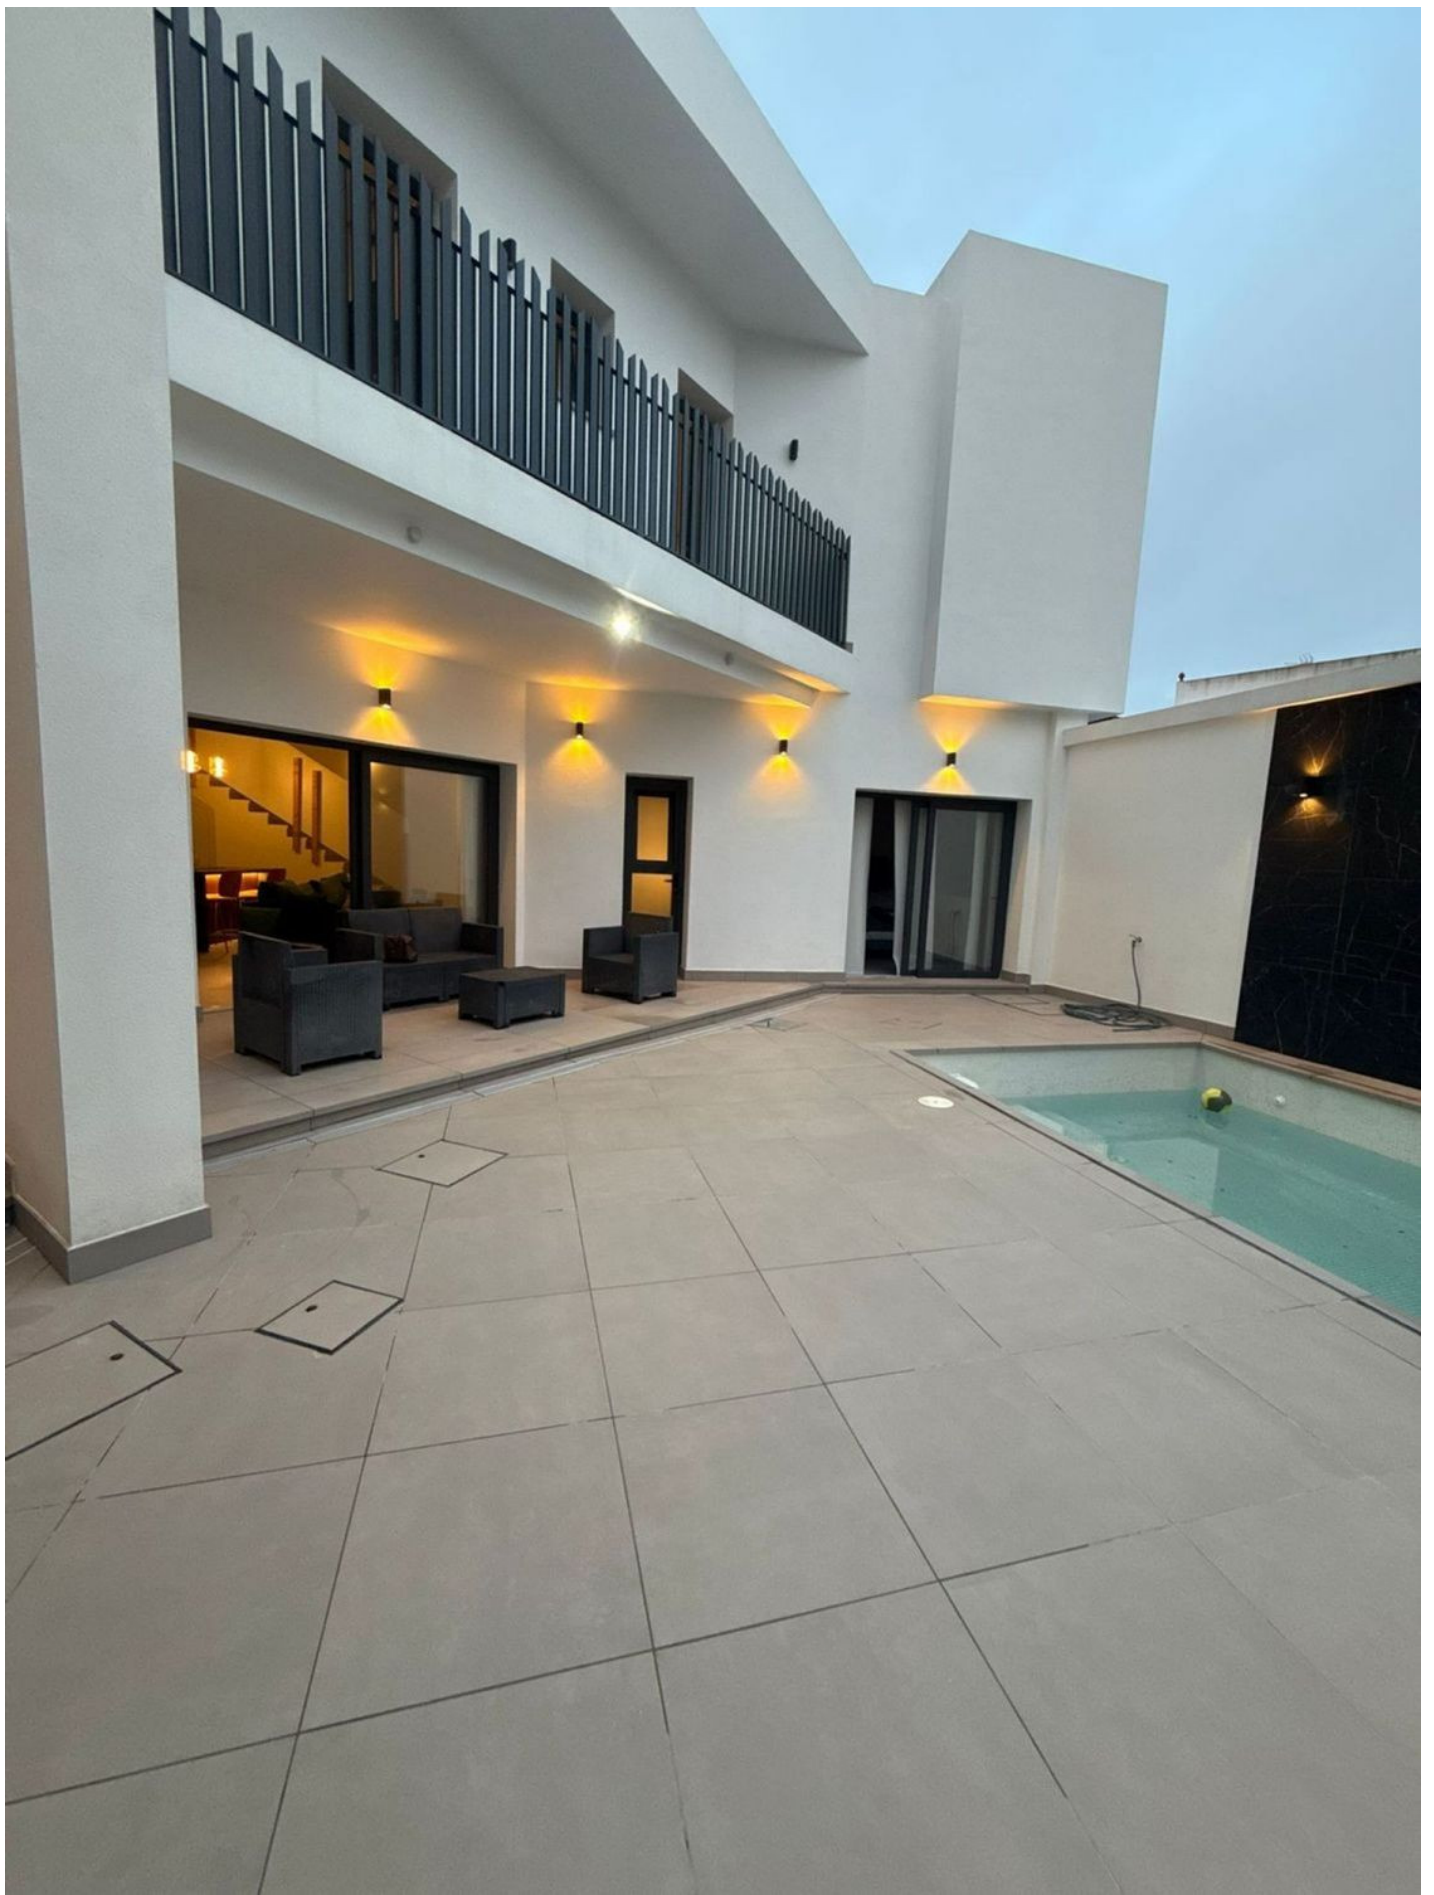

Dormitorios: 4

Baños: 4

M²: 400

Precio: 660.000 €

Estado: Venta

Tipo de propiedad: Villa

Plazas: por petición

Día de la impresión : 4th
Mayo 2026