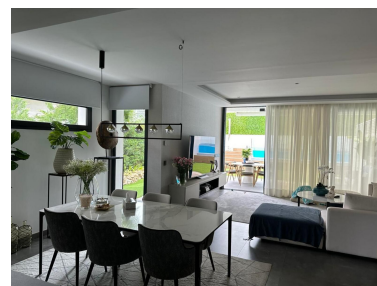

Precio: 2.585.000 €

Estado: Venta

Tipo de propiedad: Villa

Plazas: por petición

Día de la impresión : 4th
Mayo 2026

Descripción: Villa adosada contemporánea situada en una exclusiva urbanización cerrada a pocos pasos de la playa y a escasos minutos de Puerto Banús. Ubicada en una zona residencial cuidada con amplias zonas verdes, la propiedad se encuentra aproximadamente a 300 metros del mar, ofreciendo una combinación ideal de tranquilidad y proximidad a todos los servicios. La vivienda cuenta con 5 dormitorios y 4 baños, distribuidos en un diseño moderno y luminoso de concepto abierto. El salón, el comedor y la cocina totalmente equipada se integran en un único espacio funcional y acogedor. En el exterior, dispone de terraza privada, una piscina de tamaño práctico y un jardín de fácil mantenimiento. En la planta inferior se encuentra una sala adicional tipo lounge, perfecta para el ocio. La azotea ofrece un solárium con jacuzzi, ideal para disfrutar del clima mediterráneo durante todo el año. La propiedad incluye ascensor privado que conecta todas las plantas, suelo radiante, aire acondicionado y garaje con capacidad para dos vehículos. Restaurantes, comercios y beach clubs se encuentran a poca distancia a pie, mientras que el acceso rápido a la AP-7 facilita la conexión con el resto de la Costa del Sol. Gracias a su licencia turística y su alto potencial de alquiler, esta vivienda es una excelente opción tanto como residencia habitual como inversión.