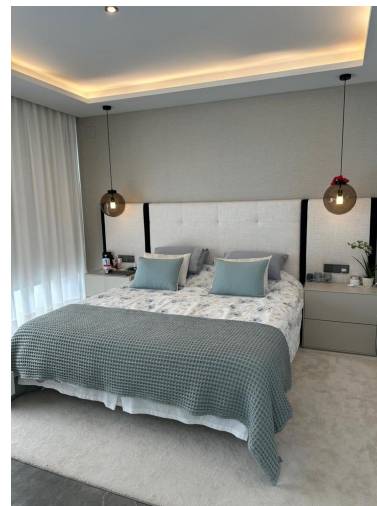

+34 695 577 651

LW
Estates

info@lw-estates.com

Villa en Puerto Banús

Referencia: R5350705

Dormitorios: 5

Baños: 4

M²: 297

Precio: 2.585.000 €

Estado: Venta

Tipo de propiedad: Villa

Plazas: por petición

Día de la impresión : 4th
Mayo 2026

Descripción: Villa adosada contemporánea situada en una exclusiva urbanización cerrada a pocos pasos de la playa y a escasos minutos de Puerto Banús. Ubicada en una zona residencial cuidada con amplias zonas verdes, la propiedad se encuentra aproximadamente a 300 metros del mar, ofreciendo una combinación ideal de tranquilidad y proximidad a todos los servicios. La vivienda cuenta con 5 dormitorios y 4 baños, distribuidos en un diseño moderno y luminoso de concepto abierto. El salón, el comedor y la cocina totalmente equipada se integran en un único espacio funcional y acogedor. En el exterior, dispone de terraza privada, una piscina de tamaño práctico y un jardín de fácil mantenimiento. En la planta inferior se encuentra una sala adicional tipo lounge, perfecta para el ocio. La azotea ofrece un solárium con jacuzzi, ideal para disfrutar del clima mediterráneo durante todo el año. La propiedad incluye ascensor privado que conecta todas las plantas, suelo radiante, aire acondicionado y garaje con capacidad para dos vehículos. Restaurantes, comercios y beach clubs se encuentran a poca distancia a pie, mientras que el acceso rápido a la AP-7 facilita la conexión con el resto de la Costa del Sol. Gracias a su licencia turística y su alto potencial de alquiler, esta vivienda es una excelente opción tanto como residencia habitual como inversión.