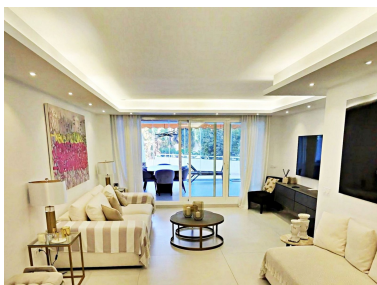

Precio: 1.250.000 €

Estado: Venta

Tipo de propiedad:
Apartamento

Plazas: por petición

Día de la impresión : 4th
Mayo 2026

Descripción: Sofisticado apartamento de diseño en La Herradura | Exclusividad y estilo mediterráneo Enclavado en la prestigiosa urbanización La Herradura, este excepcional apartamento redefine el concepto de elegancia contemporánea en la Costa del Sol. La propiedad ha sido sometida a una reforma integral con un impecable gusto estético, donde cada detalle ha sido cuidadosamente seleccionado para crear un ambiente de lujo discreto y atemporal. Materiales nobles, líneas limpias y una paleta cromática armoniosa dan forma a un espacio que transmite serenidad y distinción. La vivienda ofrece dos refinados dormitorios, concebidos como auténticos refugios de confort, junto a estancias amplias y luminosas que potencian la conexión entre interior y exterior. El salón principal, bañado por luz natural, se abre a una elegante terraza privada, un escenario ideal para disfrutar de atardeceres únicos y del privilegiado clima mediterráneo. La cocina, de diseño vanguardista y totalmente equipada, combina funcionalidad y estética en perfecta sintonía con el conjunto. Esta propiedad representa una oportunidad excepcional para quienes buscan una residencia exclusiva en un entorno selecto, donde la privacidad, la calma y la proximidad al mar se convierten en un auténtico lujo cotidiano. Una inversión única en una de las ubicaciones más codiciadas de la Costa del Sol. Precio: 1.250.000 €