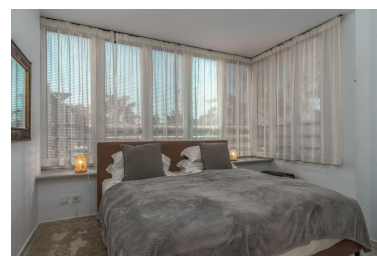

Ático en Puerto Banús

Referencia: R5350234

Dormitorios: 4

Baños: 3

M²: 240

Precio: 2.995.000 €

Estado: Venta

Tipo de propiedad: Ático

Plazas: por petición

Día de la impresión : 4th
Mayo 2026

Descripción:Ático Dúplex, Puerto Banús, Costa del Sol. 4 Dormitorios, 3 Baños, Construidos 140 m², Terraza 108 m². Posición : Ciudad, Área Comercial, Lado de la Playa, Puerto, Cerca de Tiendas, Cerca del Mar, Cerca de Ciudad, Cerca de Colegios, Marina, Cerca de Marina, Urbanización. Orientación : Sureste, Suroeste. Estado : Excelente. Piscina : Comunitaria. Climatización : Aire Acondicionado. Vistas : Campo, Piscina. Características : Terraza Cubierta, Ascensor, Armarios Empotrados, Cerca de Transporte, Terraza Privada, Gimnasio, Suelos de Mármol. Muebles : Parcialmente. Cocina : Equipada. Seguridad : Recinto Cerrado, Alarma, Seguridad 24 Horas. Aparcamiento : Comunitario. Categoría : Casas de vacaciones, Lujo, Reventa.