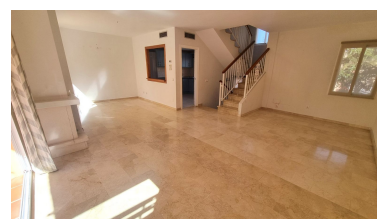

Casa en Nueva Andalucía

Referencia: R5346454

Dormitorios: 3

Baños: por petición

M²: 209

Precio: 640.000 €

Estado: Venta

Tipo de propiedad: Casa

Plazas: por petición

Día de la impresión : 30th
Abril 2026

Descripción: Estupenda casa adosada SIN MUEBLES muy bien ubicada en una zona tranquila entre Nueva Andalucía y San Pedro de Alcántara, a escasos minutos de Puerto Banús y muy cerca de todo tipo de servicios, club deportivo, colegios, campos de golf... La urbanización, de estilo Mediterráneo con bonitos jardines y calles privadas, es completamente cerrada y tiene cámaras de seguridad, además posee también dos piscinas comunitarias. La propiedad se distribuye en cuatro alturas; abajo del todo se encuentra el sótano/parking de grandes dimensiones, en la planta baja está el salón comedor con chimenea y con acceso a una gran terraza, la cocina que está completamente amueblada y un aseo, en la primera planta hay tres dormitorios y dos baños, y en el ático hay una amplia terraza/solárium muy agradable. Es una fantástica propiedad para vivir en familia en una zona residencial y muy a mano de todos los servicios.