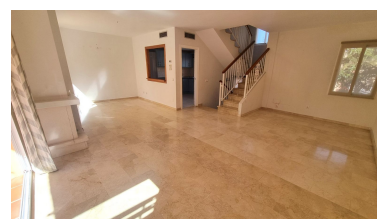

Casa en Nueva Andalucía

Referencia: R5346454

Dormitorios: 3

Baños: por petición

M²: 209

Precio: 620.000 €

Estado: Venta

Tipo de propiedad: Casa

Plazas: por petición

Día de la impresión : 21st
Junio 2026

Descripción: Estupenda casa adosada SIN MUEBLES muy bien ubicada en una zona tranquila entre Nueva Andalucía y San Pedro de Alcántara, a escasos minutos de Puerto Banús y muy cerca de todo tipo de servicios, club deportivo, colegios, campos de golf... La urbanización, de estilo Mediterráneo con bonitos jardines y calles privadas, es completamente cerrada y tiene cámaras de seguridad, además posee también dos piscinas comunitarias. La propiedad se distribuye en cuatro alturas; abajo del todo se encuentra el sótano/parking de grandes dimensiones, en la planta baja está el salón comedor con chimenea y con acceso a una gran terraza, la cocina que está completamente amueblada y un aseo, en la primera planta hay tres dormitorios y dos baños, y en el ático hay una amplia terraza/solárium muy agradable. Es una fantástica propiedad para vivir en familia en una zona residencial y muy a mano de todos los servicios.