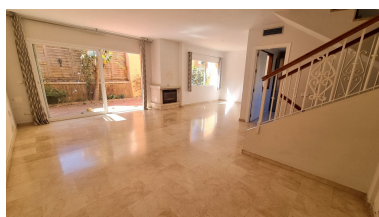

Casa en Nueva Andalucía

Referencia: R5346454

Dormitorios: 3

Baños: por petición

M²: 209

Precio: 640.000 €

Estado: Venta

Tipo de propiedad: Casa

Plazas: por petición

Día de la impresión : 30th
Abril 2026

Descripción: Estupenda casa adosada SIN MUEBLES muy bien ubicada en una zona tranquila entre Nueva Andalucía y San Pedro de Alcántara, a escasos minutos de Puerto Banús y muy cerca de todo tipo de servicios, club deportivo, colegios, campos de golf... La urbanización, de estilo Mediterráneo con bonitos jardines y calles privadas, es completamente cerrada y tiene cámaras de seguridad, además posee también dos piscinas comunitarias. La propiedad se distribuye en cuatro alturas; abajo del todo se encuentra el sótano/parking de grandes dimensiones, en la planta baja está el salón comedor con chimenea y con acceso a una gran terraza, la cocina que está completamente amueblada y un aseo, en la primera planta hay tres dormitorios y dos baños, y en el ático hay una amplia terraza/solárium muy agradable. Es una fantástica propiedad para vivir en familia en una zona residencial y muy a mano de todos los servicios.