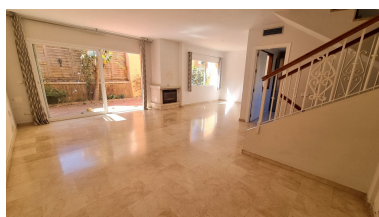

Casa en Nueva Andalucía

Referencia: R5346454

Dormitorios: 3

Baños: por petición

M²: 209

Precio: 620.000 €

Estado: Venta

Tipo de propiedad: Casa

Plazas: por petición

Día de la impresión : 21st
Junio 2026

Descripción: Estupenda casa adosada SIN MUEBLES muy bien ubicada en una zona tranquila entre Nueva Andalucía y San Pedro de Alcántara, a escasos minutos de Puerto Banús y muy cerca de todo tipo de servicios, club deportivo, colegios, campos de golf... La urbanización, de estilo Mediterráneo con bonitos jardines y calles privadas, es completamente cerrada y tiene cámaras de seguridad, además posee también dos piscinas comunitarias. La propiedad se distribuye en cuatro alturas; abajo del todo se encuentra el sótano/parking de grandes dimensiones, en la planta baja está el salón comedor con chimenea y con acceso a una gran terraza, la cocina que está completamente amueblada y un aseo, en la primera planta hay tres dormitorios y dos baños, y en el ático hay una amplia terraza/solárium muy agradable. Es una fantástica propiedad para vivir en familia en una zona residencial y muy a mano de todos los servicios.