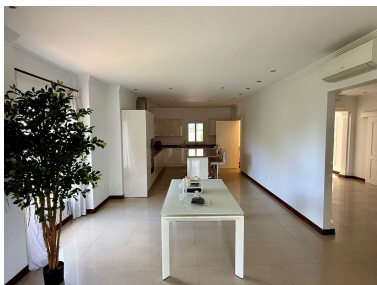

Precio: 1.550.000 €

Estado: Venta

Tipo de propiedad: Villa

Plazas: por petición

Día de la impresión : 7th
Mayo 2026

Descripción: Villa - Chalet, Sotogrande Costa, Costa del Sol. 6 Dormitorios, 5 Baños, Construidos 520 m², Jardín/Terreno 1543 m². Posición : Suburbano, Cerca de Golf, Cerca de Puerto, Cerca de Tiendas, Cerca del Mar, Cerca de Colegios, Cerca de Marina, Urbanización. Orientación : Oeste. Estado : Buen. Piscina : Privada. Climatización : Aire Acondicionado. Vistas : Jardín, Piscina. Características : Terraza Cubierta, Armarios Empotrados, Cerca de Transporte, Terraza Privada, Trastero, Lavadero, Baño En-Suite, Suelo de Madera, Suelos de Mármol, Doble acristalamiento. Muebles : Parcialmente. Cocina : Equipada. Jardín : Privado. Seguridad : Recinto Cerrado. Aparcamiento : Cubierto, Libre, Calle, Más de uno, Privado. Servicios Públicos : Electricidad. Categoría : Golf, Casas de vacaciones, Inversion, Lujo, Reventa.