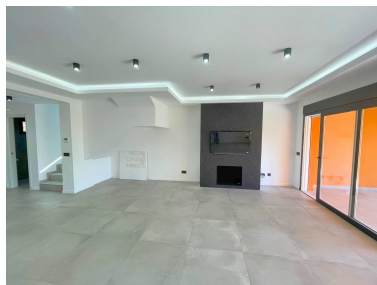

Precio: 600.000 €

Estado: Venta

Tipo de propiedad: Casa

Plazas: por petición

Día de la impresión : 7th
Mayo 2026

Descripción: Preciosa casa adosada andaluza reformada de 3 dormitorios en venta en Paraíso Bellevue, Benahavís. Detalles de la casa: * Casa adosada de estilo andaluz completamente modernizada. * Distribuida en 2 plantas + terraza en la azotea. * Salón con puertas correderas que dan a un porche, jardín privado y acceso a los jardines comunitarios y la piscina. * Cocina-comedor de planta abierta. * 3 dormitorios y 2,5 baños. * Terraza/solárium en la azotea, ideal para descansar, tomar el sol y relajarse. Bonitas vistas del complejo hacia el mar Mediterráneo. * 1 plaza de aparcamiento privada y segura frente a la casa, dentro del recinto cerrado. Detalles de la ubicación: * Zona residencial exclusiva, tranquila y apacible en la frontera entre Benahavís, Estepona y Marbella. * Urbanización cerrada con seguridad. * Rodeada de numerosos campos de golf de alta calidad, todos a menos de 5 minutos en coche. * Excelente comunicación con las principales ciudades de la zona. Dos supermercados y dos centros comerciales con cafeterías y restaurantes se encuentran a menos de 5 minutos. * A tan solo 10 minutos en coche de Puerto Banús. Cerca de la A7. A 10 minutos en coche de Benahavís, un destino gastronómico de gran prestigio.