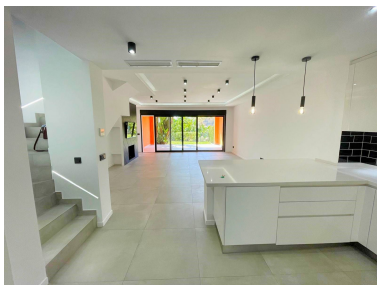

Precio: 600.000 €

Estado: Venta

Tipo de propiedad: Casa

Plazas: por petición

Día de la impresión : 7th
Mayo 2026

Descripción: Preciosa casa adosada andaluza reformada de 3 dormitorios en venta en Paraíso Bellevue, Benahavís. Detalles de la casa: * Casa adosada de estilo andaluz completamente modernizada. * Distribuida en 2 plantas + terraza en la azotea. * Salón con puertas correderas que dan a un porche, jardín privado y acceso a los jardines comunitarios y la piscina. * Cocina-comedor de planta abierta. * 3 dormitorios y 2,5 baños. * Terraza/solárium en la azotea, ideal para descansar, tomar el sol y relajarse. Bonitas vistas del complejo hacia el mar Mediterráneo. * 1 plaza de aparcamiento privada y segura frente a la casa, dentro del recinto cerrado. Detalles de la ubicación: * Zona residencial exclusiva, tranquila y apacible en la frontera entre Benahavís, Estepona y Marbella. * Urbanización cerrada con seguridad. * Rodeada de numerosos campos de golf de alta calidad, todos a menos de 5 minutos en coche. * Excelente comunicación con las principales ciudades de la zona. Dos supermercados y dos centros comerciales con cafeterías y restaurantes se encuentran a menos de 5 minutos. * A tan solo 10 minutos en coche de Puerto Banús. Cerca de la A7. A 10 minutos en coche de Benahavís, un destino gastronómico de gran prestigio.