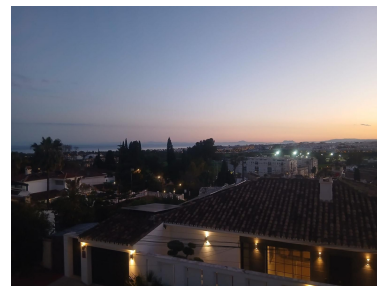

Precio: 410.000 €

Estado: Venta

Tipo de propiedad: Casa

Plazas: por petición

Día de la impresión : 21st
Junio 2026

Descripción: Oportunidad de inversión en el corazón de Nueva Andalucía - Campana. Casa adosada situada en una calle muy tranquila de un solo sentido, justo detrás del Ayuntamiento, en una ubicación estratégica con alta demanda por su cercanía a Nueva Andalucía, Puerto Banus y todos los servicios. La propiedad ofrece un excelente potencial de revalorización y cuenta con privilegiadas vistas al mar, un valor diferencial clave para proyectos de reforma orientados a rentabilidad. Ideal para inversores que buscan una reforma integral con opciones de reventa o alquiler, con la posibilidad de desarrollar una atractiva vivienda de estilo mediterráneo, perfecta para aprovechar las puestas de sol. Disponemos de planos y más información técnica para facilitar el análisis del proyecto. Contáctenos hoy mismo para más información y asegurar esta excelente oportunidad de inversión.