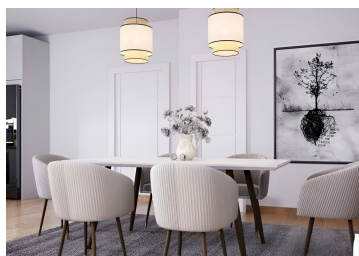

Plazas: por petición

Día de la impresión : 7th
Mayo 2026

Descripción:EXCLUSIVA CASA ADOSADA EN BAHÍA DORADA (ESTEPONA OESTE) CON VISTAS PANORÁMICAS AL MAR. Ubicada en una de las zonas más exclusivas de la Costa del Sol, esta moderna casa adosada forma parte de un prestigioso proyecto de tan solo tres viviendas, dos de ellas adosadas. Gracias a su elevada posición, ofrece impresionantes vistas al mar a tan solo 500 metros de la playa. La propiedad se encuentra a 1,5 km del campo de golf de Estepona, a solo 5 minutos del puerto deportivo de Estepona y a 10 minutos de Puerto de la Duquesa. Distribuida en dos plantas con orientación sureste, destaca por su abundante luz natural y su sofisticado diseño, con materiales de alta calidad en toda la vivienda. La cocina está totalmente equipada con electrodomésticos de última generación y la propiedad cuenta con un sistema de agua aerotérmica y suelos de porcelanato de primera calidad, que garantizan eficiencia y confort. Además, incluye una amplia terraza y un jardín privado, creando un entorno ideal para disfrutar de momentos inolvidables con familiares y amigos.