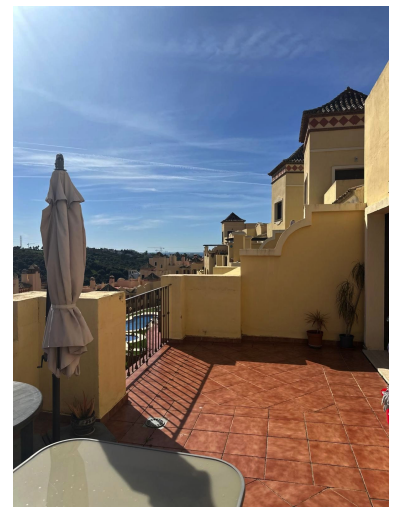

Plazas: por petición

Día de la impresión : 3rd  
Mayo 2026

---

Descripción: Precioso Ático Sur-Este con Vistas Panorámicas al Mar y Sierra Bermeja – Cerca de Valle Romano y Azata Golf, Estepona Descubra este precioso y luminoso ático de 135 m<sup>2</sup> en una sola planta, que ofrece una sensación excepcional de espacio, luz y libertad. Situado en una urbanización privada y muy bien cuidada rodeada por los prestigiosos campos de golf Valle Romano y Azata Golf, a solo unos minutos de todos los servicios esenciales, restaurantes, supermercados, colegios y las hermosas playas de la Costa del Sol. Características principales 135 m<sup>2</sup> construidos en una sola planta 2 dormitorios | 2 baños Amplio salón-comedor con acceso directo a gran terraza panorámica Cocina grande totalmente reformada con vistas a la montaña (orientación oeste) Dormitorio principal con baño en suite con bañera de hidromasaje y amplios armarios empotrados Segunda habitación y baño general con plato de ducha Gran terraza con vistas panorámicas (orientación Sur-Este) Plaza de aparcamiento y trastero incluidos Aire acondicionado Excelente luminosidad y amplitud típica de ático Instalaciones de la urbanización 2 piscinas comunitarias + piscina infantil Zonas ajardinadas cuidadas Urbanización privada y bien mantenida Este inmueble combina a la perfección los espacios interiores con el exterior y ofrece un entorno ideal tanto para vivienda habitual como para vacaciones. ¡Una oportunidad única en una de las zonas residenciales más cotizadas de Estepona con vistas impresionantes desde Sierra Bermeja hasta el mar! Visita muy recomendable. ¡Contáctenos hoy mismo para concertar una visita privada!