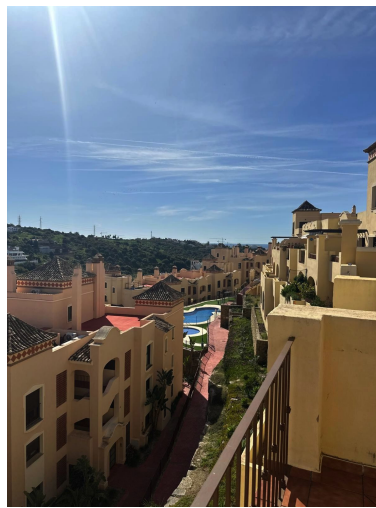

Plazas: por petición

Día de la impresión : 3rd  
Mayo 2026

---

Descripción: Precioso Ático Sur-Este con Vistas Panorámicas al Mar y Sierra Bermeja – Cerca de Valle Romano y Azata Golf, Estepona Descubra este precioso y luminoso ático de 135 m<sup>2</sup> en una sola planta, que ofrece una sensación excepcional de espacio, luz y libertad. Situado en una urbanización privada y muy bien cuidada rodeada por los prestigiosos campos de golf Valle Romano y Azata Golf, a solo unos minutos de todos los servicios esenciales, restaurantes, supermercados, colegios y las hermosas playas de la Costa del Sol. Características principales 135 m<sup>2</sup> construidos en una sola planta 2 dormitorios | 2 baños Amplio salón-comedor con acceso directo a gran terraza panorámica Cocina grande totalmente reformada con vistas a la montaña (orientación oeste) Dormitorio principal con baño en suite con bañera de hidromasaje y amplios armarios empotrados Segunda habitación y baño general con plato de ducha Gran terraza con vistas panorámicas (orientación Sur-Este) Plaza de aparcamiento y trastero incluidos Aire acondicionado Excelente luminosidad y amplitud típica de ático Instalaciones de la urbanización 2 piscinas comunitarias + piscina infantil Zonas ajardinadas cuidadas Urbanización privada y bien mantenida Este inmueble combina a la perfección los espacios interiores con el exterior y ofrece un entorno ideal tanto para vivienda habitual como para vacaciones. ¡Una oportunidad única en una de las zonas residenciales más cotizadas de Estepona con vistas impresionantes desde Sierra Bermeja hasta el mar! Visita muy recomendable. ¡Contáctenos hoy mismo para concertar una visita privada!