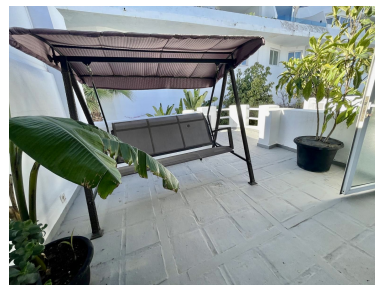

Plazas: por petición

Día de la impresión : 2nd
Mayo 2026

Descripción: PRIMERA LÍNEA DE GOLF EN TORREQUEBRADA, BENALMÁDENA Vivienda exclusiva con estudio independiente y vistas abiertas Exclusiva vivienda adosada en primera línea de golf en Torrequebrada, Benalmádena con vistas abiertas y ubicación privilegiada en una de las zonas más demandadas de la Costa del Sol. La propiedad ofrece amplio salón con chimenea, cocina reformada, dos dormitorios con baño en suite, gran terraza superior y garaje privado. Destaca su estudio independiente completamente acondicionado, un espacio autónomo que aporta versatilidad y potencial adicional frente a otras viviendas similares. Una oportunidad que combina estilo de vida mediterráneo, exclusividad y valor real a largo plazo.