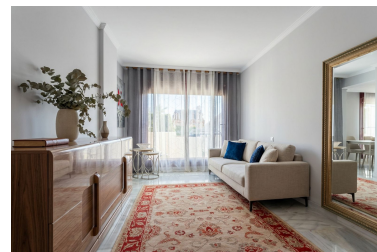

Precio: 289.000 €

Estado: Venta

Tipo de propiedad: Ático

Plazas: por petición

Día de la impresión : 28th
Abril 2026

Descripción: **BEST PRICE!** Duplex Penthouse on the New Golden Mile – Benahavís Parque Botánico Resort & Country Club, es un exclusivo complejo residencial en el municipio de Benahavis, situado en un pintoresco entorno montañoso, pero a sólo un corto trayecto en coche de la costa, campos de golf y toda la infraestructura de la Costa del Sol. El complejo cuenta con una arquitectura única, abundancia de zonas verdes, jardines paisajísticos con lagunas y cascadas y una amplia gama de servicios de resort, por lo que es un lugar ideal para residencia permanente, vacaciones o inversión. Infraestructura y servicios del complejo: - Varias piscinas exteriores con tumbonas y bar junto a la piscina - Amplios jardines cuidados con plantas tropicales - Piscina cubierta, zona de spa con jacuzzi, sauna e hidromasaje - Moderno gimnasio y zona de yoga - Pistas de tenis y pádel, campo de minifútbol - Espacio de co-working para residentes - Seguridad 24 horas y videovigilancia - Aparcamiento subterráneo y trasteros - Parques infantiles y zonas de recreo - Posibilidad de alquilar apartamentos a través de la empresa gestora del complejo. El complejo está rodeado de naturaleza, lo que proporciona tranquilidad y privacidad, pero al mismo tiempo está a 10 minutos en coche de playas, restaurantes, tiendas y los mejores clubs de golf de la región (El Paraíso, Villa Padierna, Atalaya, Guadalmina).