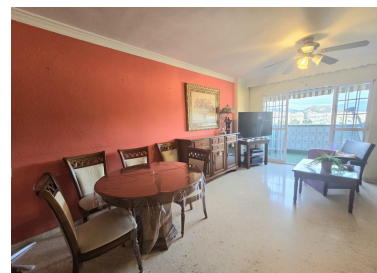

Plazas: por petición

Día de la impresión : 14th

Apartamento

Junio 2026

---

Descripción: Vivienda rodeada de todo tipo de servicios: zonas deportivas, colegios, Centro Comercial La Rosaleda y hospitales, con excelentes comunicaciones y rápidos accesos. Situado en un recinto privado con amplio parking comunitario, este piso se encuentra en una planta alta, lo que le proporciona espectaculares vistas despejadas y una magnífica luminosidad. La vivienda se distribuye en: Recibidor con amplio armario empotrado. Gran cocina independiente. Luminoso salón con acceso a una agradable y cómoda terraza. 4 dormitorios. Actualmente dispone de 1 baño completo de gran tamaño, con posibilidad muy sencilla de volver a convertirlo en baño y aseo, como en su distribución original. Además, cuenta con aire acondicionado, armarios empotrados y ventanas Climalit, que garantizan un excelente aislamiento térmico y acústico. Una vivienda ideal para familias que buscan amplitud, comodidad y una ubicación inmejorable.