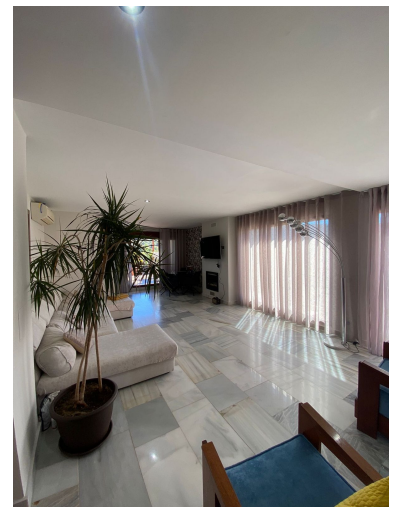

Estado: Venta

Tipo de propiedad: Villa

Plazas: por petición

Día de la impresión : 26th
Abril 2026

Descripción: Preciosa villa en la urbanización Parque Botánico totalmente reformada. La casa cuenta con cuatro dormitorios, cuatro baños, salón, cocina, garage, trastero, jardín, piscina climatizada, jacuzzi, zona BBQ, billard, vistas al bosque. La urbanización cuenta con varias piscinas con chiringuito, pistas de pádel, tenis, squash, campo de fútbol-basketball, piscina climatizada, gimnasio, saunas, jacuzzi y se encuentra a tan solo 15 km de Estepona y de San Pedro de Alcántara.