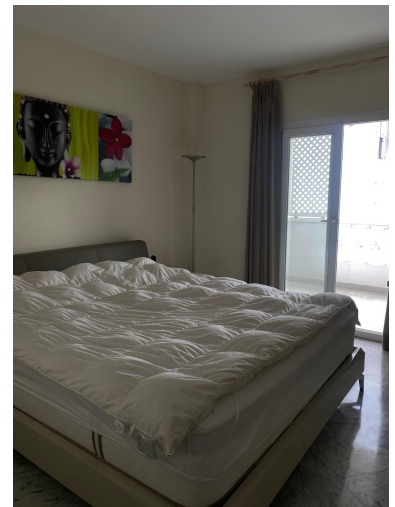

+34 695 577 651

info@lw-estates.com

Apartamento en Puerto Banús

Referencia: R5295733

Dormitorios: 2

Estado: Venta

Baños: 3

Tipo de propiedad:
Apartamento

M²: 145

Plazas: por petición

Precio: 1.200.000 €

Día de la impresión : 29th
Abril 2026

Descripción: Descubra una propiedad exclusiva en una de las zonas más codiciadas de la Costa del Sol. Este elegante apartamento situado en la prestigiosa urbanización Las Gaviotas, en el corazón de Puerto Banús, combina a la perfección sofisticación, comodidad y una ubicación inmejorable. La vivienda destaca por su amplio y luminoso salón, decorado con un estilo contemporáneo y tonos neutros que aportan serenidad y elegancia. Los grandes ventanales permiten la entrada de abundante luz natural, creando un ambiente cálido y acogedor durante todo el día.