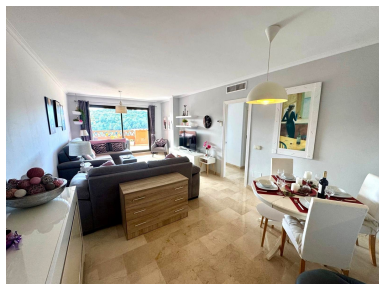

Precio: 315.000 €

Estado: Venta

Tipo de propiedad:
Apartamento

Plazas: por petición

Día de la impresión : 2nd
Mayo 2026

Descripción: Apartamento Planta Media, Casares Playa, Costa del Sol. 2 Dormitorios, 2 Baños, Construidos 90 m², Terraza 14 m². Posición : Cerca de Golf, Urbanización. Orientación : Suroeste. Estado : Excelente. Piscina : Comunitaria. Climatización : Aire Acondicionado. Vistas : Montaña, Campo, Jardín, Piscina. Características : Terraza Cubierta, Ascensor, Armarios Empotrados, Terraza Privada, Paddle Tennis, Trastero, Baño En-Suite, Suelos de Mármol, Doble acristalamiento. Muebles : Opcionales. Cocina : Equipada. Jardín : Comunitario. Seguridad : Recinto Cerrado, Portero Automático. Aparcamiento : Subterráneo. Servicios Públicos : Electricidad, Gas. Categoría : Casas de vacaciones, Reventa.