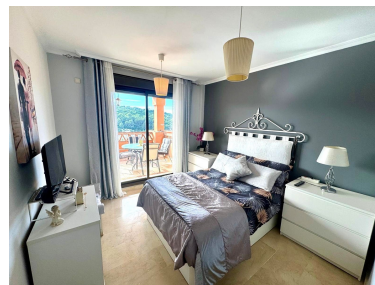

Precio: 315.000 €

Estado: Venta

Tipo de propiedad:
Apartamento

Plazas: por petición

Día de la impresión : 2nd
Mayo 2026

Descripción: Apartamento Planta Media, Casares Playa, Costa del Sol. 2 Dormitorios, 2 Baños, Construidos 90 m², Terraza 14 m². Posición : Cerca de Golf, Urbanización. Orientación : Suroeste. Estado : Excelente. Piscina : Comunitaria. Climatización : Aire Acondicionado. Vistas : Montaña, Campo, Jardín, Piscina. Características : Terraza Cubierta, Ascensor, Armarios Empotrados, Terraza Privada, Paddle Tennis, Trastero, Baño En-Suite, Suelos de Mármol, Doble acristalamiento. Muebles : Opcionales. Cocina : Equipada. Jardín : Comunitario. Seguridad : Recinto Cerrado, Portero Automático. Aparcamiento : Subterráneo. Servicios Públicos : Electricidad, Gas. Categoría : Casas de vacaciones, Reventa.