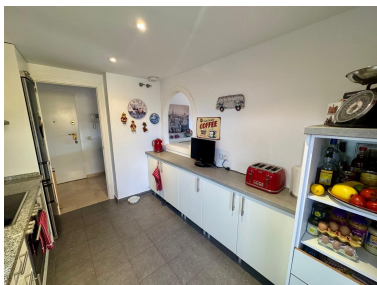

Precio: 315.000 €

Estado: Venta

Tipo de propiedad:
Apartamento

Plazas: por petición

Día de la impresión : 2nd
Mayo 2026

Descripción: Apartamento Planta Media, Casares Playa, Costa del Sol. 2 Dormitorios, 2 Baños, Construidos 90 m², Terraza 14 m². Posición : Cerca de Golf, Urbanización. Orientación : Suroeste. Estado : Excelente. Piscina : Comunitaria. Climatización : Aire Acondicionado. Vistas : Montaña, Campo, Jardín, Piscina. Características : Terraza Cubierta, Ascensor, Armarios Empotrados, Terraza Privada, Paddle Tennis, Trastero, Baño En-Suite, Suelos de Mármol, Doble acristalamiento. Muebles : Opcionales. Cocina : Equipada. Jardín : Comunitario. Seguridad : Recinto Cerrado, Portero Automático. Aparcamiento : Subterráneo. Servicios Públicos : Electricidad, Gas. Categoría : Casas de vacaciones, Reventa.