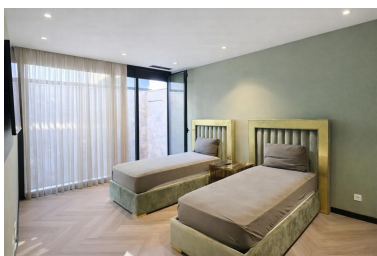

Precio: 1.990.000 €

Estado: Venta

Tipo de propiedad: Villa

Plazas: por petición

Día de la impresión : 6th
Mayo 2026

Descripción: Exclusiva Villa Moderna en Primera Línea de Golf | El Campanario Esta excepcional villa moderna de nueva construcción, situada en primera línea del Golf El Campanario, ofrece una combinación perfecta de lujo, amplitud y elegancia contemporánea. La propiedad cuenta con 3 amplios dormitorios y 5 baños de lujo, acabados con materiales de primera calidad, diseño de alto nivel y mobiliario exclusivo. Los grandes ventanales de suelo a techo permiten la entrada de abundante luz natural, creando espacios interiores luminosos y abiertos con una conexión fluida con las zonas exteriores. Características principales: - Ubicación privilegiada en primera línea de golf en El Campanario Golf & Country House - 3 dormitorios y 5 baños - Diseño de lujo de alta gama con mobiliario cuidadosamente seleccionado - Grandes ventanales y espacios diáfanos que garantizan máxima luminosidad - Piscina privada con vistas panorámicas al campo de golf - Terraza en la azotea / solárium, ideal para relajarse y disfrutar con invitados - Sauna privada para una experiencia completa de bienestar - Lavadero independiente y trastero - Aparcamiento privado para dos coches Ubicación destacada: - Situada junto al Club de Golf El Campanario - A solo minutos de Puerto Banús - Cerca de playas, restaurantes, comercios, colegios internacionales y todos los servicios Esta villa representa una oportunidad única para adquirir una residencia contemporánea en primera línea de golf en una de las zonas más exclusivas de la Costa del Sol, perfecta como vivienda habitual, residencia vacacional de lujo o inversión de alto nivel.