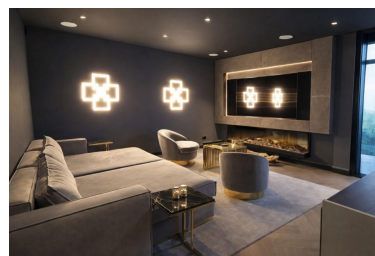

Precio: 1.990.000 €

Estado: Venta

Tipo de propiedad: Villa

Plazas: por petición

Día de la impresión : 6th
Mayo 2026

Descripción: Exclusiva Villa Moderna en Primera Línea de Golf | El Campanario Esta excepcional villa moderna de nueva construcción, situada en primera línea del Golf El Campanario, ofrece una combinación perfecta de lujo, amplitud y elegancia contemporánea. La propiedad cuenta con 3 amplios dormitorios y 5 baños de lujo, acabados con materiales de primera calidad, diseño de alto nivel y mobiliario exclusivo. Los grandes ventanales de suelo a techo permiten la entrada de abundante luz natural, creando espacios interiores luminosos y abiertos con una conexión fluida con las zonas exteriores. Características principales: - Ubicación privilegiada en primera línea de golf en El Campanario Golf & Country House - 3 dormitorios y 5 baños - Diseño de lujo de alta gama con mobiliario cuidadosamente seleccionado - Grandes ventanales y espacios diáfanos que garantizan máxima luminosidad - Piscina privada con vistas panorámicas al campo de golf - Terraza en la azotea / solárium, ideal para relajarse y disfrutar con invitados - Sauna privada para una experiencia completa de bienestar - Lavadero independiente y trastero - Aparcamiento privado para dos coches Ubicación destacada: - Situada junto al Club de Golf El Campanario - A solo minutos de Puerto Banús - Cerca de playas, restaurantes, comercios, colegios internacionales y todos los servicios Esta villa representa una oportunidad única para adquirir una residencia contemporánea en primera línea de golf en una de las zonas más exclusivas de la Costa del Sol, perfecta como vivienda habitual, residencia vacacional de lujo o inversión de alto nivel.