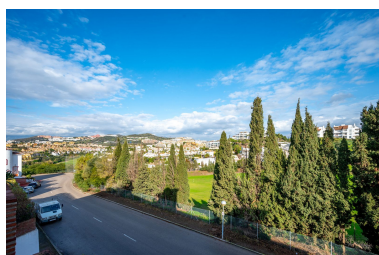

Precio: 395.000 €

Estado: Venta

Tipo de propiedad: Casa

Plazas: por petición

Día de la impresión : 1st
Mayo 2026

Descripción: Casa adosada con vistas al golf en Riviera del Sol . Descubre esta magnífica casa adosada de 3 plantas situada en la tranquila y demandada zona de Riviera del Sol. La vivienda cuenta con acceso mediante ascensor, ofreciendo comodidad y facilidad de movilidad entre todas sus plantas. Dispone de 3 dormitorios y 2 cuartos de baño. En la planta baja se encuentran dos dormitorios luminosos y un baño completo. La planta media alberga un amplio salón, una cocina funcional y acogedora, ideal para la vida diaria y el entretenimiento. En la planta superior se sitúa el dormitorio principal con baño en suite, proporcionando privacidad y confort. La propiedad incluye un garaje muy amplio, perfecto para varios vehículos y espacio de almacenamiento adicional. Desde la vivienda se disfrutan de agradables vistas al campo de golf, aportando un entorno verde y relajante. Ubicada en una pequeña comunidad con piscina, ideal para disfrutar del clima de la Costa del Sol durante todo el año. Una excelente oportunidad tanto como residencia habitual, casa de vacaciones o inversión.