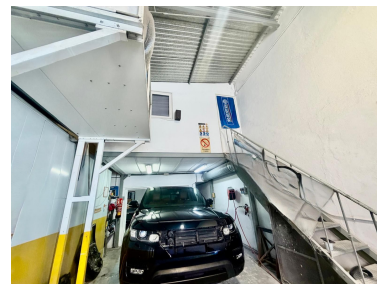

Plazas: por petición

Día de la impresión : 29th
Abril 2026

Descripción: Excelente oportunidad de traspaso de negocio de chapa y pintura, ubicado en el Polígono Industrial La Campana, Nueva Andalucía. El traspaso incluye actividad, licencias, maquinaria y todas las herramientas. La nave no está en venta. Nave de 258 m², perfectamente distribuida, equipada con cabina de pintura profesional, maquinaria de pintura (disolvente y base al agua), dos compresores de aire y herramientas completas, lista para comenzar a trabajar sin inversión adicional. Cuenta con oficina en planta superior, altillo para almacenamiento y tres accesos que facilitan una operativa cómoda y eficiente. Incluye licencia adicional de mecánica para coches y motos, con alto potencial de crecimiento. ■ Para más información o concertar visita, no dude en contactarnos.