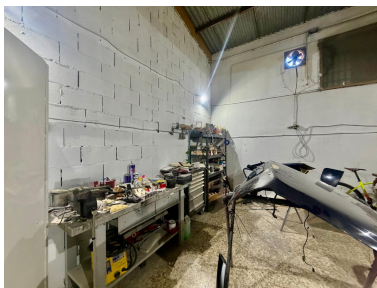

Plazas: por petición

Día de la impresión : 29th
Abril 2026

Descripción: Excelente oportunidad de traspaso de negocio de chapa y pintura, ubicado en el Polígono Industrial La Campana, Nueva Andalucía. El traspaso incluye actividad, licencias, maquinaria y todas las herramientas. La nave no está en venta. Nave de 258 m², perfectamente distribuida, equipada con cabina de pintura profesional, maquinaria de pintura (disolvente y base al agua), dos compresores de aire y herramientas completas, lista para comenzar a trabajar sin inversión adicional. Cuenta con oficina en planta superior, altillo para almacenamiento y tres accesos que facilitan una operativa cómoda y eficiente. Incluye licencia adicional de mecánica para coches y motos, con alto potencial de crecimiento. ■ Para más información o concertar visita, no dude en contactarnos.