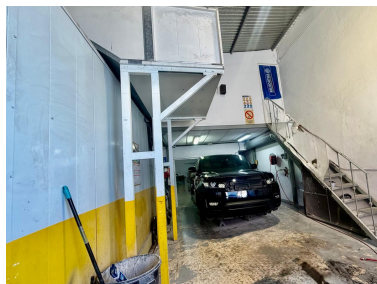

Plazas: por petición

Día de la impresión : 29th
Abril 2026

Descripción: Excelente oportunidad de traspaso de negocio de chapa y pintura, ubicado en el Polígono Industrial La Campana, Nueva Andalucía. El traspaso incluye actividad, licencias, maquinaria y todas las herramientas. La nave no está en venta. Nave de 258 m², perfectamente distribuida, equipada con cabina de pintura profesional, maquinaria de pintura (disolvente y base al agua), dos compresores de aire y herramientas completas, lista para comenzar a trabajar sin inversión adicional. Cuenta con oficina en planta superior, altillo para almacenamiento y tres accesos que facilitan una operativa cómoda y eficiente. Incluye licencia adicional de mecánica para coches y motos, con alto potencial de crecimiento. ■ Para más información o concertar visita, no dude en contactarnos.