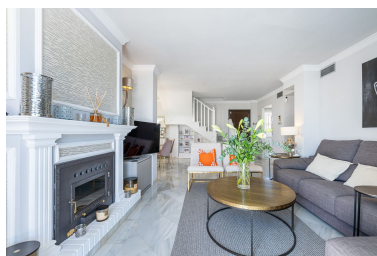

Precio: 945.000 €

Estado: Venta

Tipo de propiedad: Casa

Plazas: por petición

Día de la impresión : 30th
Abril 2026

Descripción: ¡UBICACIÓN, UBICACIÓN! Hermosa casa adosada tipo dúplex situada en el corazón de Nueva Andalucía, justo detrás de Central Plaza y a poca distancia a pie del mundialmente famoso Puerto Banús. La propiedad cuenta con una cocina de diseño totalmente equipada con frigorífico-congelador estilo americano con dispensador de agua y hielo. El luminoso y espacioso salón, con una acogedora chimenea, se abre a una generosa terraza soleada, desde la cual se accede a un útil área de servicio exterior, añadiendo gran practicidad. La terraza ofrece vistas panorámicas a La Concha y Puerto Banús. El cómodo dormitorio principal cuenta con armarios empotrados y dispone de un baño completo independiente. Una escalera llena de luz conduce a la planta superior, donde un amplio vestidor conecta con dos dormitorios dobles, ambos con espacio de almacenamiento adicional, y otro baño completo familiar. La propiedad dispone de elegantes persianas venecianas de madera en todas las estancias. Situada en un impresionante complejo cerrado de tradicionales casas adosadas de estilo pueblo andaluz encaladas, la comunidad ofrece jardines comunitarios bellamente cuidados, una piscina, amplio aparcamiento para invitados y plazas de aparcamiento al aire libre justo frente a la vivienda. Ubicada en el centro neurálgico de Nueva Andalucía, la propiedad está rodeada de una amplia selección de restaurantes, cafeterías, bares y servicios esenciales, todo a pocos pasos. El histórico Casco Antiguo de Marbella se encuentra a solo 5–10 minutos en coche, mientras que el Aeropuerto Internacional de Málaga está aproximadamente a 45 minutos en coche, lo que la convierte en una propiedad ideal como residencia permanente, casa de vacaciones o inversión. Esta vivienda ofrece lo mejor de ambos mundos: paz y tranquilidad con vistas serenas a La Concha, a la vez que está a pocos pasos del vibrante estilo de vida de Puerto Banús.