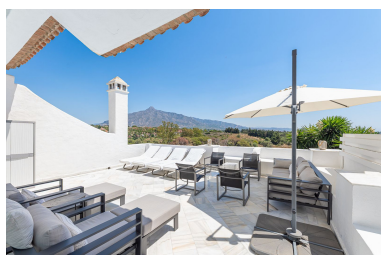

Precio: 945.000 €

Estado: Venta

Tipo de propiedad: Casa

Plazas: por petición

Día de la impresión : 30th
Abril 2026

Descripción: ¡UBICACIÓN, UBICACIÓN! Hermosa casa adosada tipo dúplex situada en el corazón de Nueva Andalucía, justo detrás de Central Plaza y a poca distancia a pie del mundialmente famoso Puerto Banús. La propiedad cuenta con una cocina de diseño totalmente equipada con frigorífico-congelador estilo americano con dispensador de agua y hielo. El luminoso y espacioso salón, con una acogedora chimenea, se abre a una generosa terraza soleada, desde la cual se accede a un útil área de servicio exterior, añadiendo gran practicidad. La terraza ofrece vistas panorámicas a La Concha y Puerto Banús. El cómodo dormitorio principal cuenta con armarios empotrados y dispone de un baño completo independiente. Una escalera llena de luz conduce a la planta superior, donde un amplio vestidor conecta con dos dormitorios dobles, ambos con espacio de almacenamiento adicional, y otro baño completo familiar. La propiedad dispone de elegantes persianas venecianas de madera en todas las estancias. Situada en un impresionante complejo cerrado de tradicionales casas adosadas de estilo pueblo andaluz encaladas, la comunidad ofrece jardines comunitarios bellamente cuidados, una piscina, amplio aparcamiento para invitados y plazas de aparcamiento al aire libre justo frente a la vivienda. Ubicada en el centro neurálgico de Nueva Andalucía, la propiedad está rodeada de una amplia selección de restaurantes, cafeterías, bares y servicios esenciales, todo a pocos pasos. El histórico Casco Antiguo de Marbella se encuentra a solo 5–10 minutos en coche, mientras que el Aeropuerto Internacional de Málaga está aproximadamente a 45 minutos en coche, lo que la convierte en una propiedad ideal como residencia permanente, casa de vacaciones o inversión. Esta vivienda ofrece lo mejor de ambos mundos: paz y tranquilidad con vistas serenas a La Concha, a la vez que está a pocos pasos del vibrante estilo de vida de Puerto Banús.