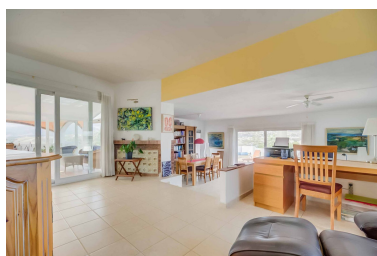

Plazas: por petición

Día de la impresión : 4th
Mayo 2026

Descripción: Descubre esta magnífica vivienda situada en la codiciada zona de La Sierrezuela, a solo 4 km de la playa. La parcela tiene 1.223 m² y, dentro de la superficie construida, se encuentran la vivienda principal, dos suites independientes, amplias terrazas y construcciones complementarias. Este conjunto combina comodidad, funcionalidad y espacios diseñados para disfrutar del estilo de vida mediterráneo. La casa principal dispone de 2 dormitorios y 2 baños, incluyendo la suite principal, mientras que las dos suites independientes, con acceso exterior, ofrecen espacio adicional para invitados, familiares o para alquilar. Entre las zonas exteriores destacan su piscina privada, terraza con hamacas, una terraza acristalada, otra terraza cubierta, una barra exterior y una zona de barbacoa. Todas estas áreas están pensadas para disfrutar del buen clima, la tranquilidad y las vistas abiertas a la montaña que rodean la vivienda. En el interior, la casa impresiona por su gran salón con un pequeño desnivel, que combina una acogedora zona de lectura con escritorio con un espacio de estar con chimenea, comedor y cocina independiente, todo inundado de luz natural gracias a sus grandes ventanales. Esta vivienda ofrece un entorno soleado, privado y tranquilo, a unos minutos en coche de la playa y con fácil acceso a servicios y ocio. Una casa única, funcional y versátil, perfecta para quienes buscan confort, privacidad y la oportunidad de crear el hogar de sus sueños.