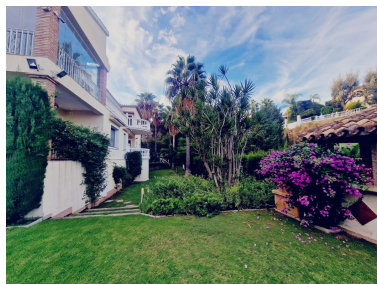

Precio: 1.950.000 €

Estado: Venta

Tipo de propiedad: Villa

Plazas: por petición

Día de la impresión : 3rd  
Mayo 2026

---

Descripción: Oportunidad de inversión en El Paraíso, Benahavís Propiedad de 6 dormitorios situada entre Marbella y Estepona, junto a Puerto Banús, en una zona en continua expansión y con alta demanda. La villa cuenta con 2.000 m<sup>2</sup> de parcela, piscina, amplio jardín y huerto con aguacates y limoneros. Su posición elevada ofrece vistas al golf, las montañas y el mar. De los seis dormitorios, cuatro disponen de baño en suite y hay dos baños adicionales. En la planta baja se encuentran el salón principal, cocina americana, lavadero, hammam, y dos patios. La zona exterior dispone de comedor cubierto, área de barbacoa y espacio para cinco coches, además de garaje para dos vehículos. Por su ubicación estratégica y características, esta propiedad ofrece alto potencial de reforma y personalización, permitiendo aumentar significativamente su valor en una de las áreas con mayor crecimiento de la Costa del Sol.